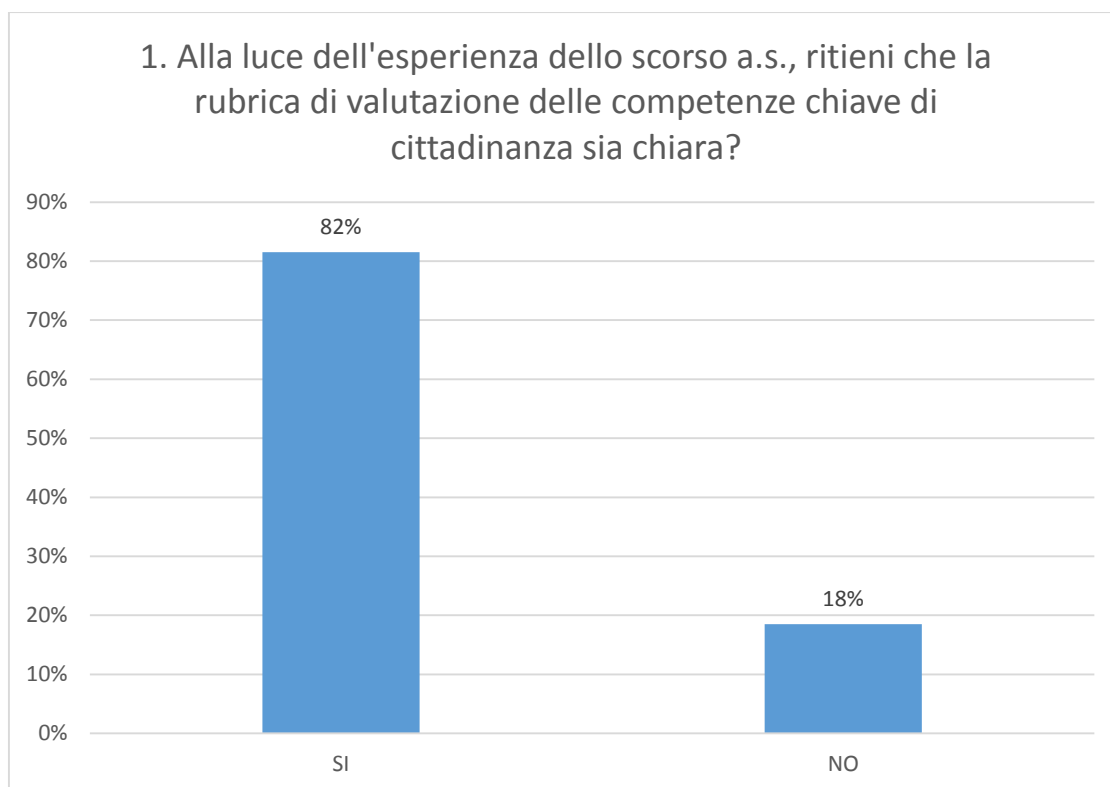

ISTITUTO TECNICO TECNOLOGICO "LUIGI DELL' ERBA"

Chimica e Materiali - Biotecnologie Ambientali - Biotecnologie Sanitarie
Informatica - Produzioni e Trasformazioni
Via della Resistenza, 40 – 70013 Castellana Grotte (BA)

A.S.
2018/2019

RUBRICHE COMPETENZE DI CITTADINANZA