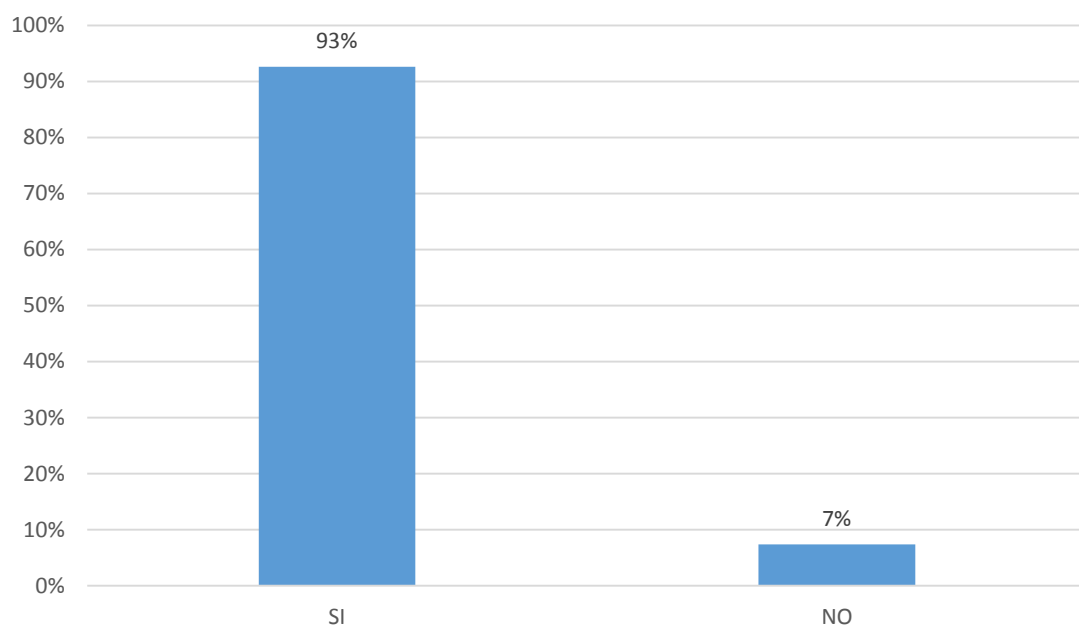

3. In caso di risposta affermativa alla domanda n. 2, ritieni che si debba attribuire una valutazione unica per ciascuna competenza, anziché dare una valutazione distinta per ciascun descrittore relativo alla stessa competenza?