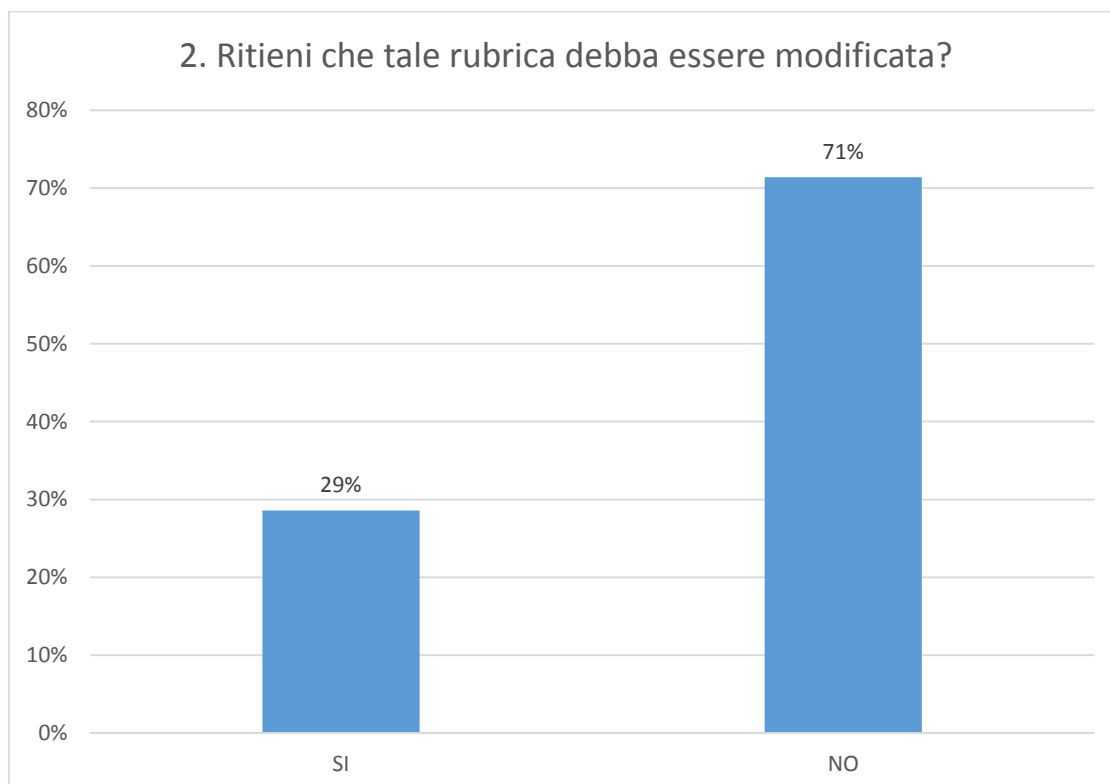

ISTITUTO TECNICO TECNOLOGICO "LUIGI DELL' ERBA"

Chimica e Materiali - Biotecnologie Ambientali - Biotecnologie Sanitarie
Informatica - Produzioni e Trasformazioni
Via della Resistenza, 40 – 70013 Castellana Grotte (BA)

A.S.
2018/2019

RUBRICHE COMPETENZE DI CITTADINANZA