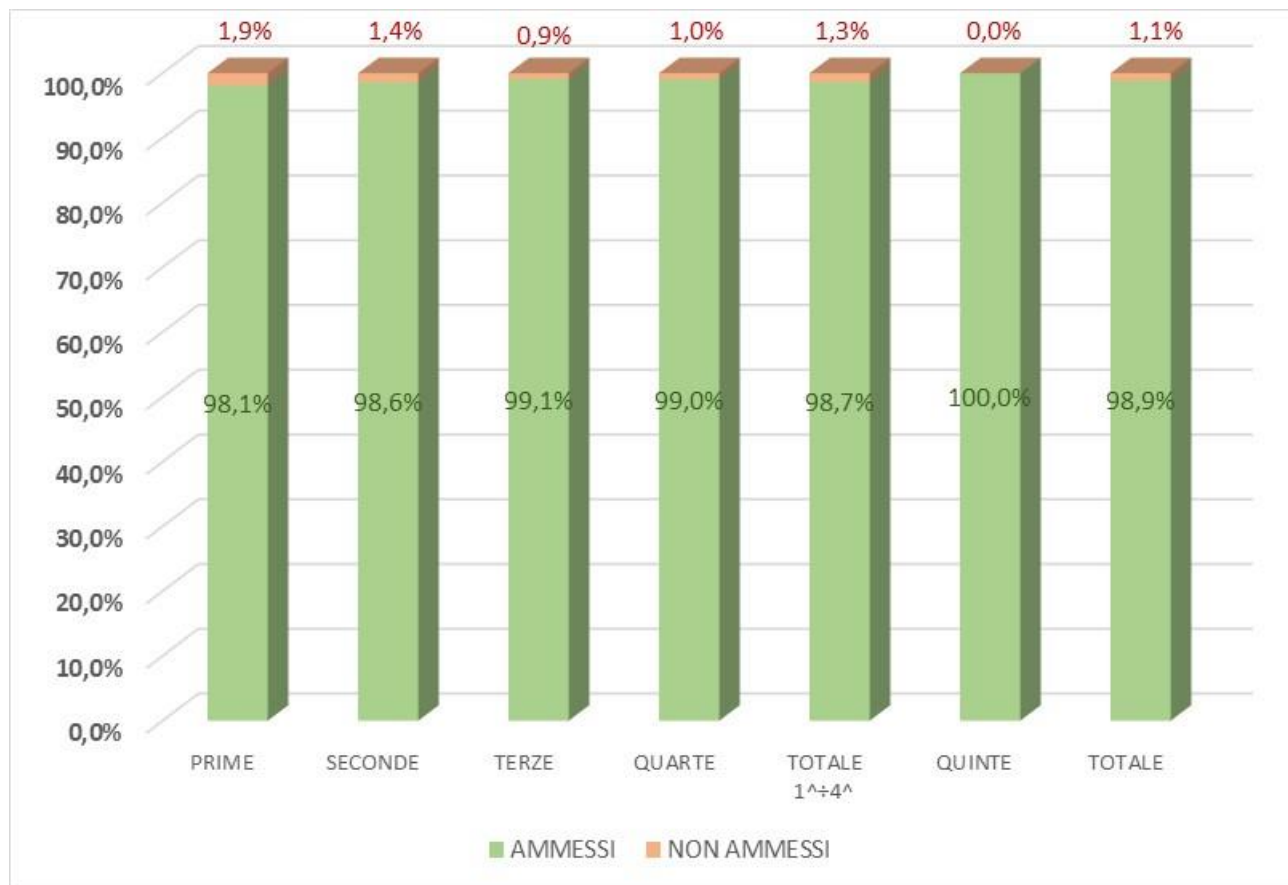

Esito scrutini a.s. 2020/2021

IISS "L. dell'Erba": studenti scrutinati, ammessi, non ammessi e sospesi per anno di corso

Indirizzo Liceo Scientifico

CLASSI	SCRUTINATI	AMMESSI	NON AMMESSI	GIUDIZIO SOSPESO E SCRUTINATI AD AGOSTO	AMMESSI	NON AMMESSI	AMMESSI AS 2018/19	NON AMMESSI AS 2018/19
PRIME	24	22	0	2	2	0	24	0
SECONDE	17	15	0	2	2	0	17	0
TERZE	0	0	0	0	0	0	0	0
QUARTE	0	0	0	0	0	0	0	0
TOTALE 1[^] ÷ 4[^]	41	37	0	4	4	0	41	0
QUINTE	0	0	0	0	0	0	0	0
TOTALE	41	37	0	4	4	0	41	0

Esito scrutini differiti – agosto 2021