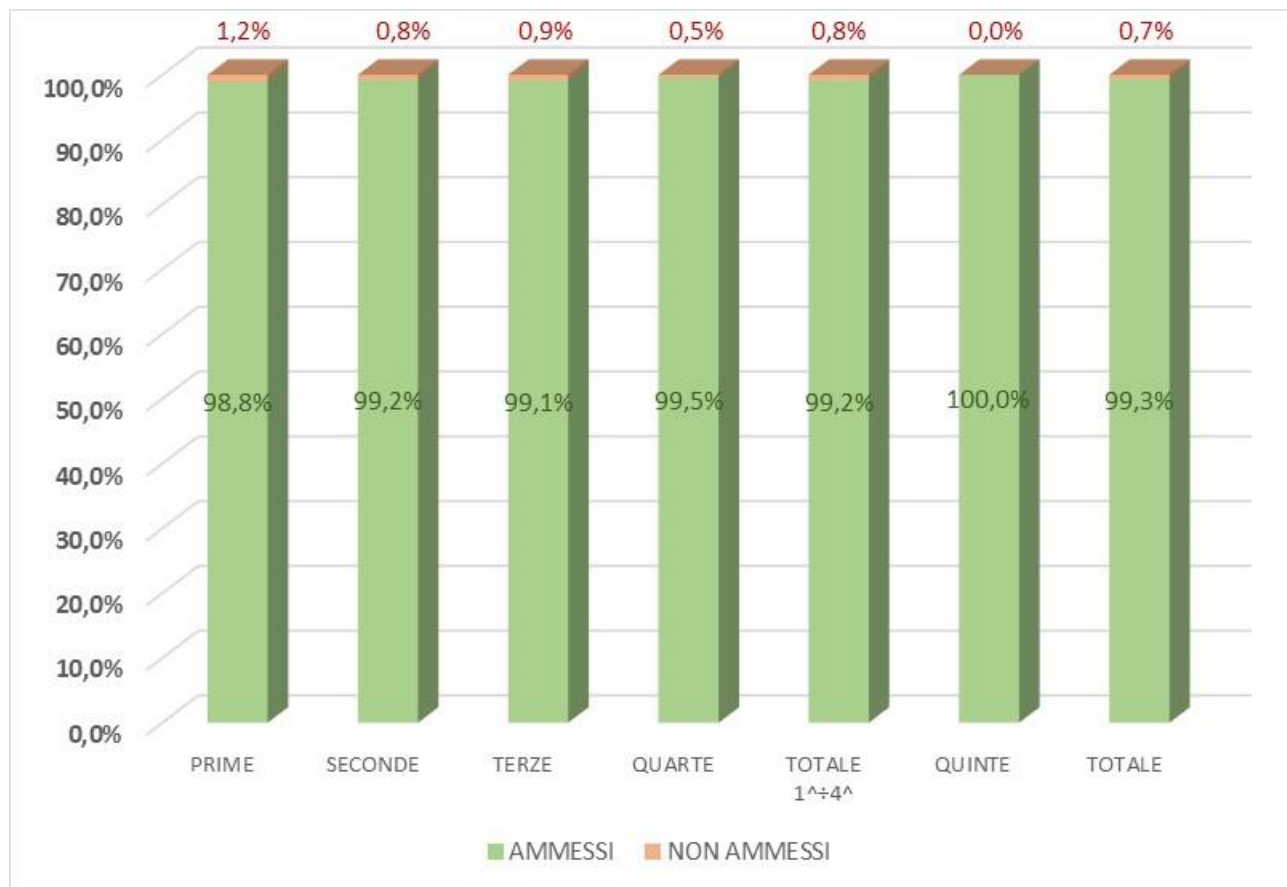

Esito scrutini a.s. 2020/2021

IISS "L. dell'Erba": studenti scrutinati, ammessi, non ammessi per anno di corso

Indirizzo Chimica, Materiali e Biotecnologie

CLASSI	SCRUTINATI	AMMESSI	NON AMMESSI	GIUDIZIO SOSPESO E SCRUTINATI AD AGOSTO	AMMESSI AD AGOSTO	NON AMMESSI AD AGOSTO	AMMESSI AS 2020/21	NON AMMESSI AS 2020/21
PRIME	77	73	0	4	4	0	77	0
SECONDE	102	97	0	5	5	0	102	0
TERZE	114	112	0	2	1	1	113	1
QUARTE	117	116	0	1	1	0	117	0
TOTALE 1^ ÷ 4^	410	398	0	12	11	1	409	1
QUINTE	74	74	0	0	0	0	74	0
TOTALE	484	472	0	12	11	1	483	1

Esito scrutini differiti – agosto 2021