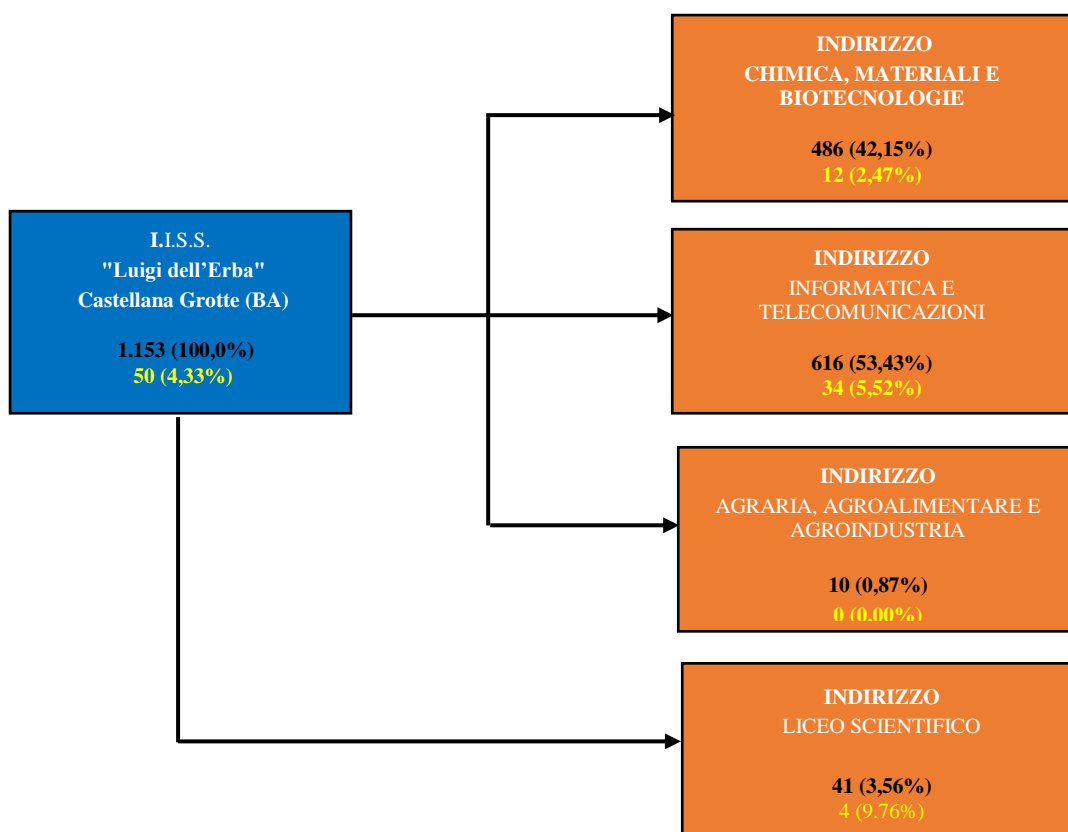

### **Tabelle e grafici di sintesi**

## INDICE

1) IL QUADRO D'INSIEME: STUDENTI ISCRITTI, STUDENTI SCRUTINATI	pag.	3
2) RISULTATI DEGLI SCRUTINI 2020-21 (per anno di corso e indirizzo di studi)	pag.	4
3) STUDENTI AMMESSI, NON AMMESSI, SOSPESI E CONFRONTO FRA A.S. 2018-19 E A.S. 2017-18 E FRA A.S. 2014-15 E QUADRIENNIO 2015÷19	pag.	12

### Fonti

Elaborazioni sui dati estrapolati dal programma *Scrutini on line* della piattaforma *ClasseViva*.

## 1) IL QUADRO D'INSIEME: STUDENTI ISCRITTI, STUDENTI SCRUTINATI AD AGOSTO 2021

IISS "Luigi dell'Erba": studenti per indirizzo di studi (in giallo gli studenti con giudizio sospeso)