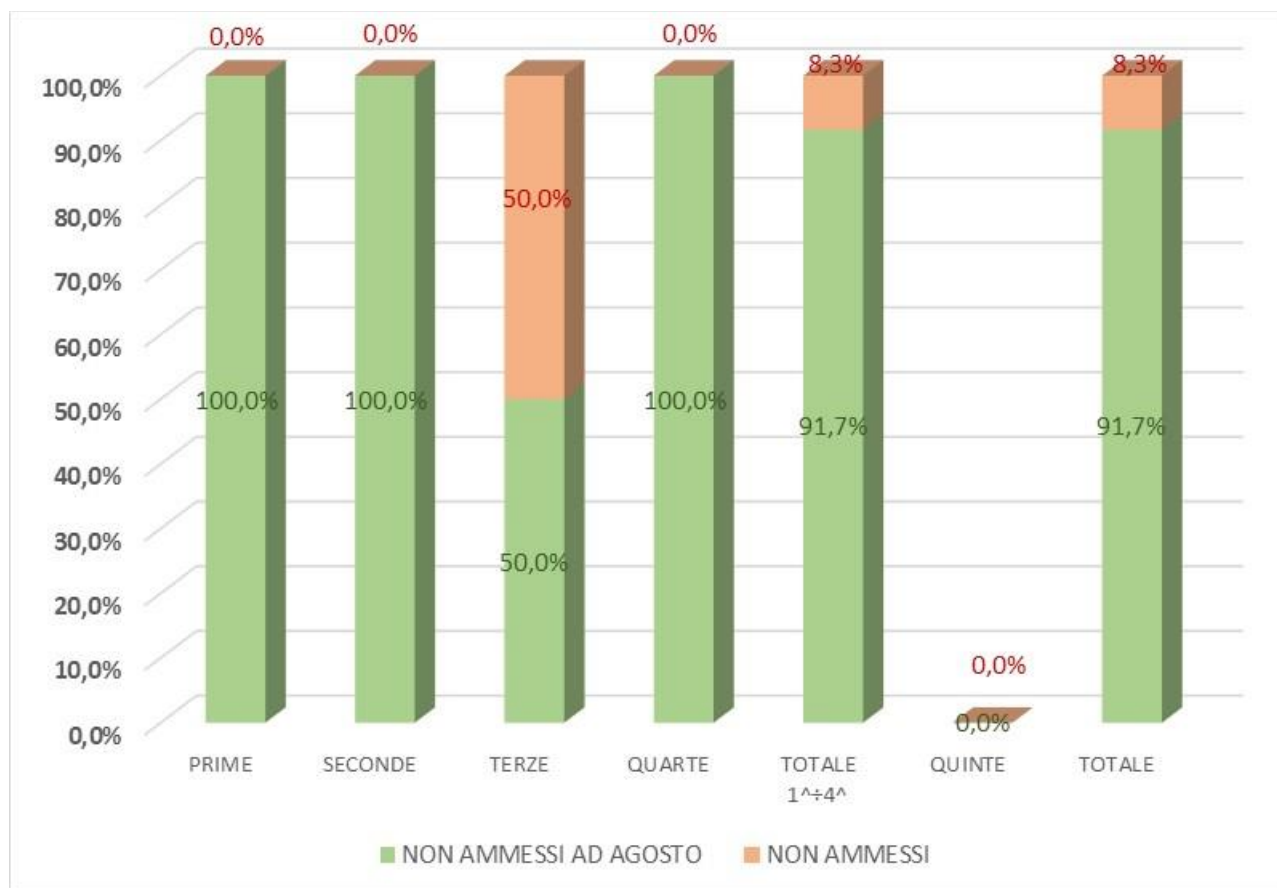

## 2) RISULTATI DEGLI SCRUTINI 2020-21 (anno di corso e indirizzo di studi)

### Esito scrutini differiti – agosto 2021

### Esito scrutini a.s. 2020/2021

IISS "L. dell'Erba": studenti scrutinati, ammessi, non ammessi per anno di corso

Indirizzo Chimica, Materiali e Biotecnologie

CLASSI	SCRUTINATI	AMMESSI	NON AMMESSI	GIUDIZIO SOSPESO E SCRUTINATI AD AGOSTO	AMMESSI AD AGOSTO	NON AMMESSI AD AGOSTO	AMMESSI AS 2020/21	NON AMMESSI AS 2020/21
PRIME	77	73	0	4	4	0	77	0
SECONDE	102	97	0	5	5	0	102	0
TERZE	114	112	0	2	1	1	113	1
QUARTE	117	116	0	1	1	0	117	0
TOTALE 1^ ÷ 4^	410	398	0	12	11	1	409	1
QUINTE	74	74	0	0	0	0	74	0
TOTALE	484	472	0	12	11	1	483	1

Esito scrutini differiti – agosto 2021