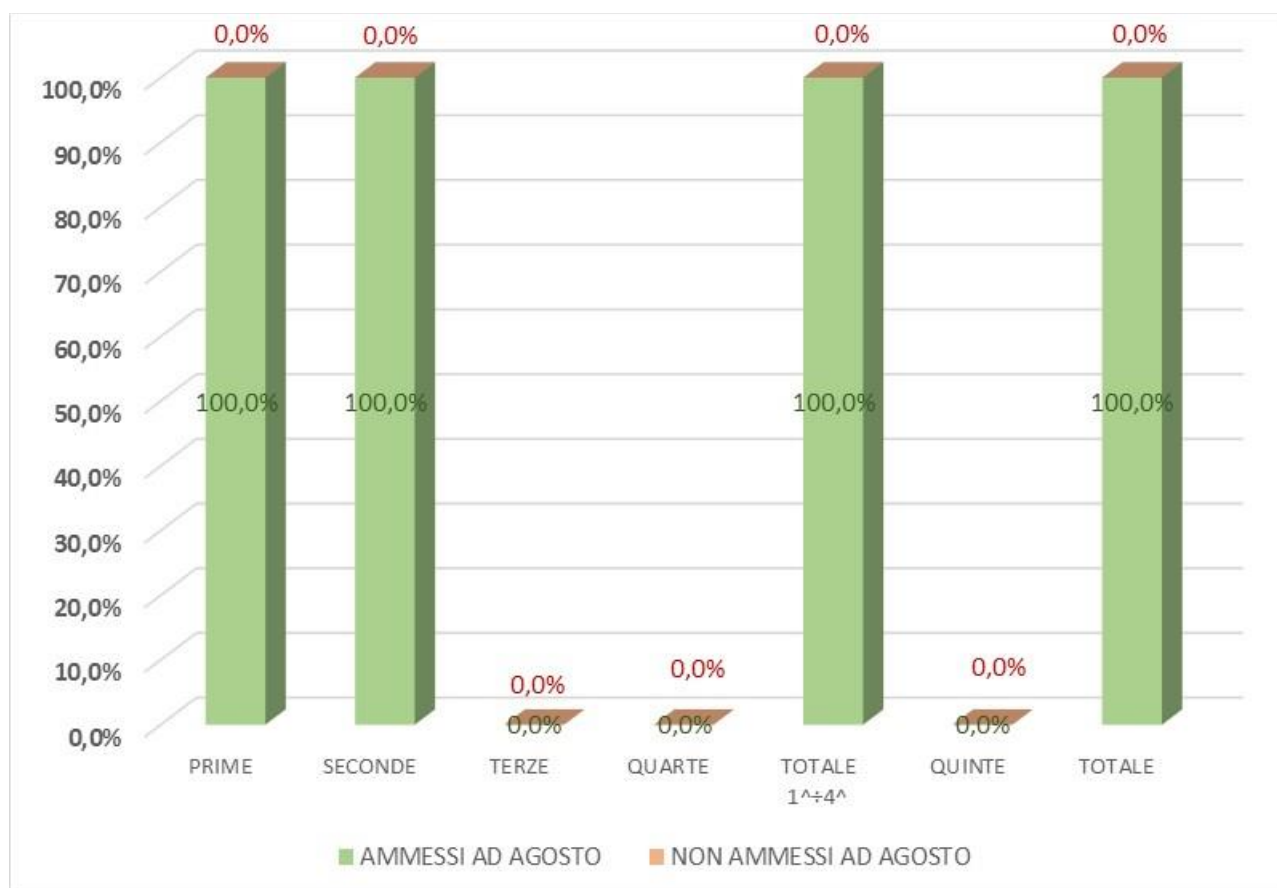

IISS "L. dell'Erba": studenti scrutinati, ammessi, non ammessi e sospesi per anno di corso

Indirizzo Liceo Scientifico

CLASSI	SCRUTINATI	AMMESSI	NON AMMESSI	GIUDIZIO SOSPESO E SCRUTINATI AD AGOSTO	AMMESSI	NON AMMESSI	AMMESSI AS 2018/19	NON AMMESSI AS 2018/19
PRIME	24	22	0	2	2	0	24	0
SECONDE	17	15	0	2	2	0	17	0
TERZE	0	0	0	0	0	0	0	0
QUARTE	0	0	0	0	0	0	0	0
TOTALE 1[^] ÷ 4[^]	41	37	0	4	4	0	41	0
QUINTE	0	0	0	0	0	0	0	0
TOTALE	41	37	0	4	4	0	41	0

Esito scrutini differiti – agosto 2021