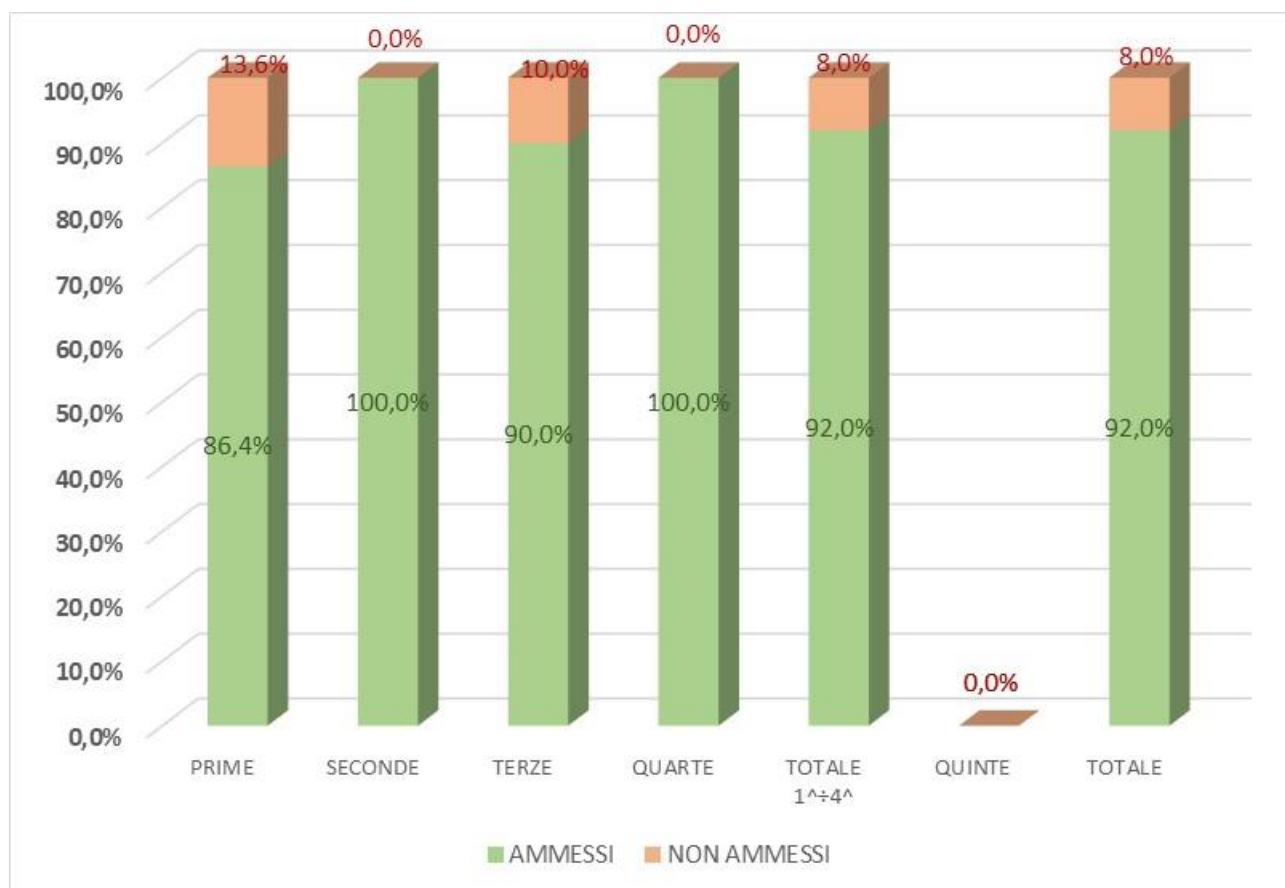

2) RISULTATI DEGLI SCRUTINI 2020-21 (anno di corso e indirizzo di studi)

2.1 Studenti ammessi, non ammessi

IISS "L. dell'Erba": studenti scrutinati, ammessi, non ammessi per anno di corso

CLASSI	SCRUTINATI A GIUGNO	AMMESSI	NON AMMESSI	GIUDIZIO SOSPESO E SCRUTINATI AD AGOSTO	AMMESSI AD AGOSTO	NON AMMESSI AD AGOSTO	AMMESSI AS 2020/21	NON AMMESSI AS 2020/21
PRIME	260	238	0	22	19	3	257	3
SECONDE	262	244	2	16	16	0	260	2
TERZE	226	215	1	10	9	1	224	2
QUARTE	222	219	1	2	2	0	221	1
TOTALE 1^ ÷ 4^	970	916	4	50	46	4	962	8
QUINTE	178	178	0	0	0	0	178	0
TOTALE	1148	1094	4	50	46	4	1140	8

Esito scrutini differiti – agosto 2021