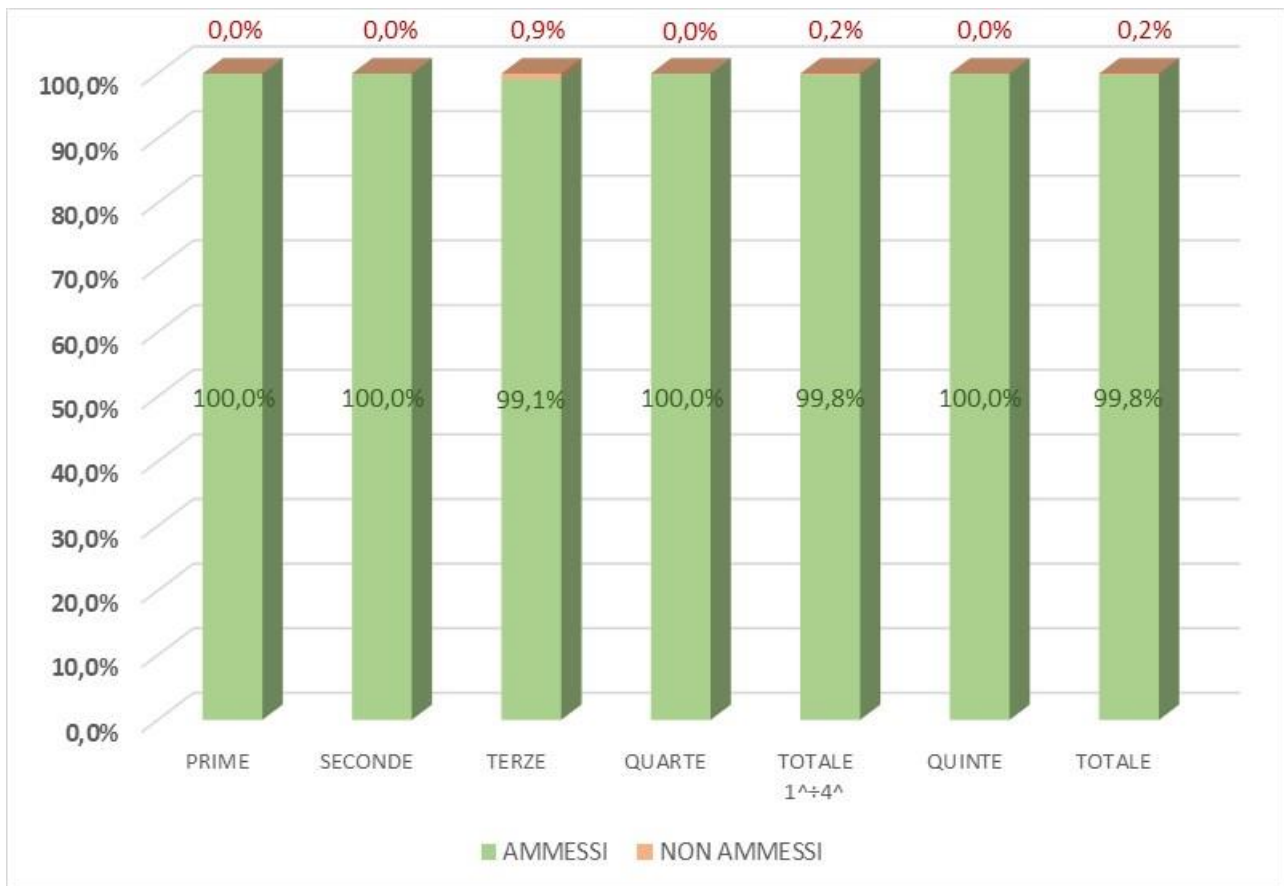

Esito scrutini a.s. 2020/2021

IISS "L. dell'Erba": studenti scrutinati, ammessi, non ammessi e sospesi per anno di corso

Indirizzo Informatica e Telecomunicazioni

CLASSI	SCRUTINATI	AMMESSI	NON AMMESSI	GIUDIZIO SOSPESO E SCRUTINATI AD AGOSTO	AMMESSI	NON AMMESSI	AMMESSI AS 2018/19	NON AMMESSI AS 2018/19
PRIME	150	112	6	32	29	3	141	9
SECONDE	132	111	2	19	18	1	129	3
TERZE	99	79	3	17	16	1	95	4
QUARTE	100	76	0	24	24	0	100	0
TOTALE 1^ ÷ 4^	481	378	11	92	87	5	465	16
QUINTE	92	90	2	0	0	0	90	2
TOTALE	573	468	13	92	87	5	555	18

Esito scrutini differiti – agosto 2021