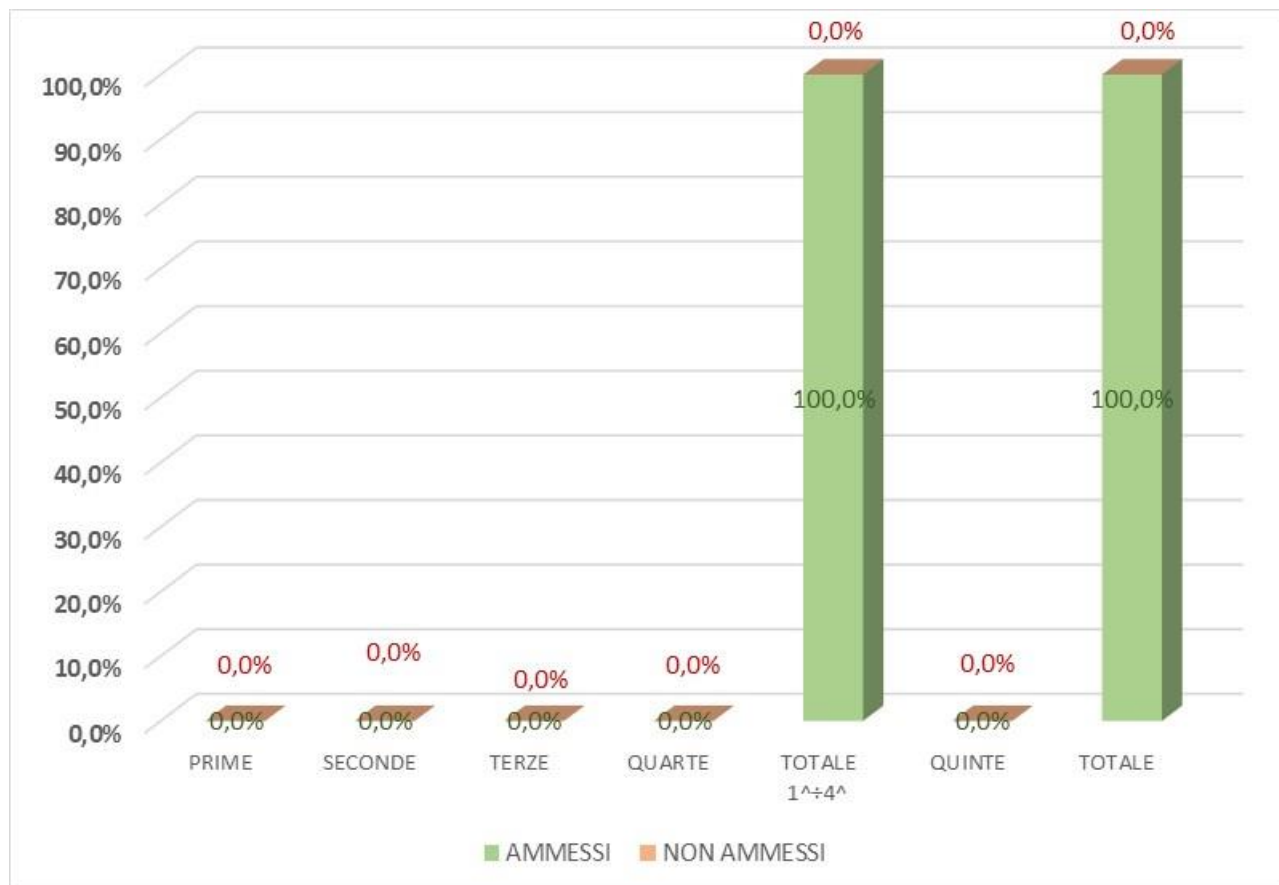

Esito scrutini a.s. 2020/2021

**3) STUDENTI AMMESSI, NON AMMESSI E CON GIUDIZIO SOSPESO
CONFRONTO FRA A.S. 2020-21 E A.S. 2018-19 E FRA A.S. 2014-15 E QUNQUENNIO 2015÷21**

IISS "Luigi dell'Erba": risultati dello scrutinio per anno di corso A.S. 2020-21

CLASSI	SCRUTINATI	AMMESSI	NON AMMESSI	SOSPENSIONE DI GIUDIZIO	AMMESSI AD AGOSTO	NON AMMESSI AD AGOSTO	AMMESSI AS 2020/21	NON AMMESSI AS 2020/21
PRIME	260	238	0	22	19	3	257	3
SECONDE	262	244	2	16	16	0	260	2
TERZE	226	215	1	10	9	1	224	2
QUARTE	222	219	1	2	2	0	221	1
TOT 1 ÷ 4	970	916	4	50	46	4	962	8
QUINTE	178	178	0	0	0	0	178	0
TOTALE	1148	1094	4	50	46	4	1140	8

IISS "Luigi dell'Erba": risultati dello scrutinio per anno di corso A.S. 2018-19

CLASSI	SCRUTINATI	AMMESSI	NON AMMESSI	SOSPENSIONE DI GIUDIZIO	AMMESSI AD AGOSTO	NON AMMESSI AD AGOSTO	AMMESSI AS 2018/19	NON AMMESSI AS 2018/19
PRIME	253	211	7	35	32	3	243	10
SECONDE	249	212	3	34	33	1	245	4
TERZE	185	159	3	23	22	1	181	4
QUARTE	162	121	2	39	37	2	158	4
TOT 1 ÷ 4	849	703	15	131	124	7	827	22
QUINTE	196	192	4	0	0	0	192	4
TOTALE	1045	895	19	131	124	7	1019	26

IISS "Luigi dell'Erba": risultati dello scrutinio per anno di corso A.S. 2017-18

CLASSI	SCRUTINATI	AMMESSI	NON AMMESSI	SOSPENSIONE DI GIUDIZIO	AMMESSI AD AGOSTO	NON AMMESSI AD AGOSTO	AMMESSI AS 2017/18	NON AMMESSI AS 2017/18
PRIME	255	214	6	35	33	2	247	8
SECONDE	205	166	13	26	26	0	192	13
TERZE	166	130	2	34	34	0	164	2
QUARTE	203	161	4	38	37	1	198	5
TOT 1 ÷ 4	829	671	25	133	130	3	801	28
QUINTE	205	202	3	0	0	0	202	3
TOTALE	1034	873	28	133	130	3	1003	31