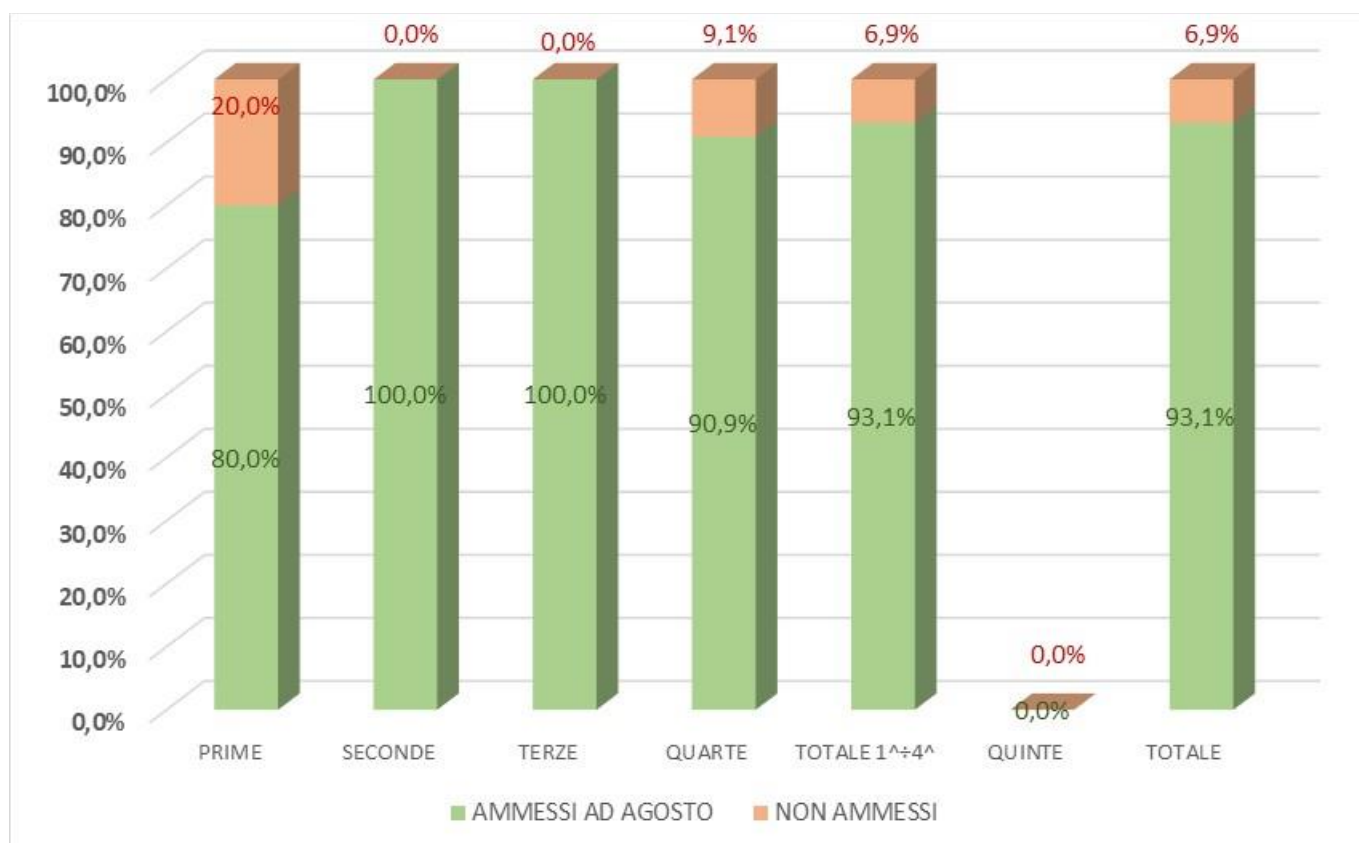

2) RISULTATI DEGLI SCRUTINI 2022-23 (anno di corso e indirizzo di studi)

2.1 Studenti ammessi, non ammessi

IISS "L. dell'Erba": studenti scrutinati, ammessi, non ammessi per anno di corso

CLASSI	SCRUTINATI A GIUGNO	AMMESSI	NON AMMESSI	GIUDIZIO SOSPESO E SCRUTINATI AD AGOSTO	AMMESSI AD AGOSTO	NON AMMESSI AD AGOSTO	AMMESSI AS 2022/23	NON AMMESSI AS 2022/23
PRIME	230	197	7	26	25	1	222	8
SECONDE	249	212	4	33	32	1	244	5
TERZE	226	218	1	7	7	0	225	1
QUARTE	228	211	0	17	16	1	227	1
TOTALE 1 [^] ÷ 4 [^]	933	839	12	83	80	3	918	15
QUINTE	211	210	1	0	0	0	210	1
TOTALE	1144	1048	13	83	80	3	1128	16

Esito scrutini differiti – agosto 2023

Esito scrutini a.s. 2022/2023

IISS "L. dell'Erba": studenti scrutinati, ammessi, non ammessi per anno di corso

Indirizzo Chimica, Materiali e Biotecnologie

CLASSI	SCRUTINATI	AMMESSI	NON AMMESSI	GIUDIZIO SOSPESO E SCRUTINATI AD AGOSTO	AMMESSI AD AGOSTO	NON AMMESSI AD AGOSTO	AMMESSI AS 2022/23	NON AMMESSI AS 2022/23
PRIME	92	85	2	5	4	1	89	3
SECONDE	76	64	2	10	10	0	74	2
TERZE	76	72	1	3	3	0	75	1
QUARTE	90	79	0	11	10	1	89	1
TOTALE 1 [^] ÷ 4 [^]	335	301	5	29	27	2	327	7
QUINTE	107	106	1	0	0	0	106	1
TOTALE	441	406	6	29	27	2	433	8

Esito scrutini differiti – agosto 2023

Esito scrutini a.s. 2022/2023

IISS "L. dell'Erba": studenti scrutinati, ammessi, non ammessi e sospesi per anno di corso

Indirizzo Informatica e Telecomunicazioni

CLASSI	SCRUTINATI	AMMESSI	NON AMMESSI	GIUDIZIO SOSPESO E SCRUTINATI AD AGOSTO	AMMESSI	NON AMMESSI	AMMESSI AS 2022/23	NON AMMESSI AS 2022/23
PRIME	123	98	5	20	20	0	118	5
SECONDE	157	134	2	21	21	0	155	2
TERZE	129	128	0	1	1	0	129	0
QUARTE	120	114	0	6	6	0	120	0
TOTALE 1 [^] ÷ 4 [^]	529	474	7	48	48	0	522	7
QUINTE	104	104	0	0	0	0	104	0
TOTALE	633	578	7	48	48	0	626	7