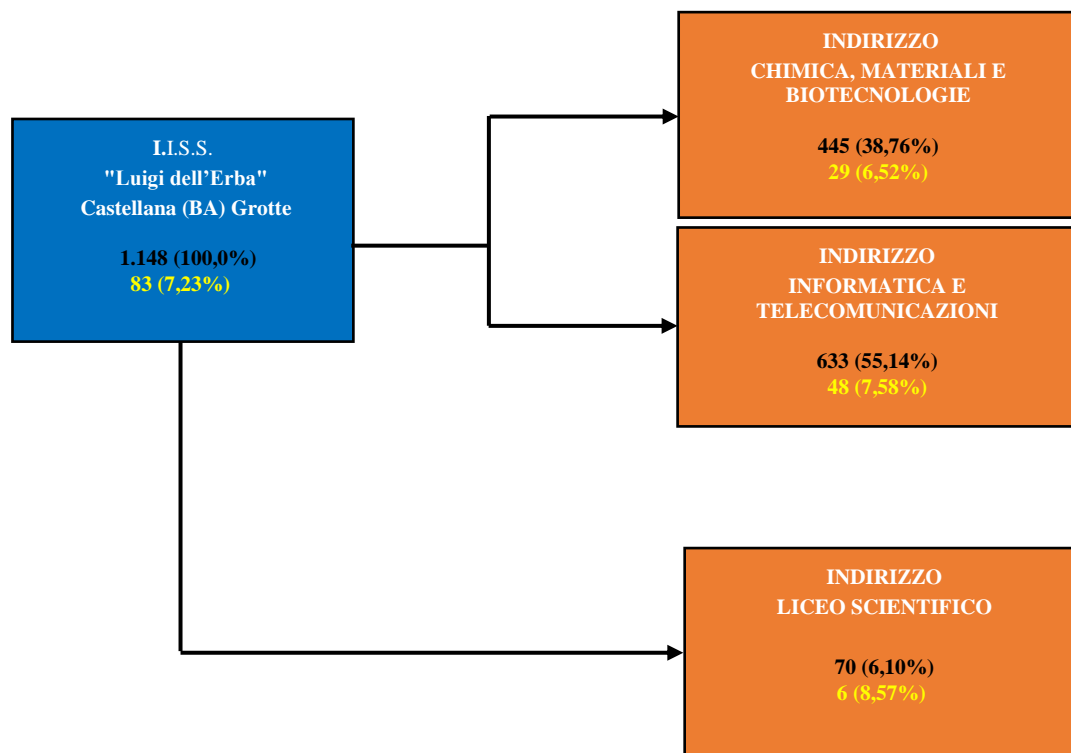

RISULTATI DEGLI SCRUTINI DIFFERITI - AGOSTO 2023

Tabelle e grafici di sintesi

INDICE

1) IL QUADRO D'INSIEME: STUDENTI ISCRITTI, STUDENTI SCRUTINATI	pag.	3
2) RISULTATI DEGLI SCRUTINI 2022-23 (per anno di corso e indirizzo di studi)	pag.	4
3) STUDENTI AMMESSI, NON AMMESSI, SOSPESI E CONFRONTO FRA A.S. 2022-23 E A.S. 2021-22 E FRA A.S. 2014-15 E ANNUALITÀ 2015÷22	pag.	12

Fonti

Elaborazioni sui dati estrapolati dal programma *Scuola Digitale [1.0.0]* - *Registro Elettronico Docenti [2.0.5]* di Axios Italia.

1) IL QUADRO D'INSIEME: STUDENTI ISCRITTI, STUDENTI SCRUTINATI AD AGOSTO 2022

IISS "Luigi dell'Erba": studenti per indirizzo di studi (in giallo gli studenti con giudizio sospeso)

IISS "Luigi dell'Erba": studenti iscritti per anno di corso e indirizzo di studi

INDIRIZZO	PRIME	SECONDE	TERZE	QUARTE	QUINTE	IISS "L. dell'Erba"
CHIMICA, MATERIALI E BIOT.	92	77	76	91	109	445
INFORMATICA E TELECOM.	123	157	129	120	104	633
LICEO SCIENTIFICO	15	16	21	18	0	70
TOTALE	230	250	226	229	213	1148