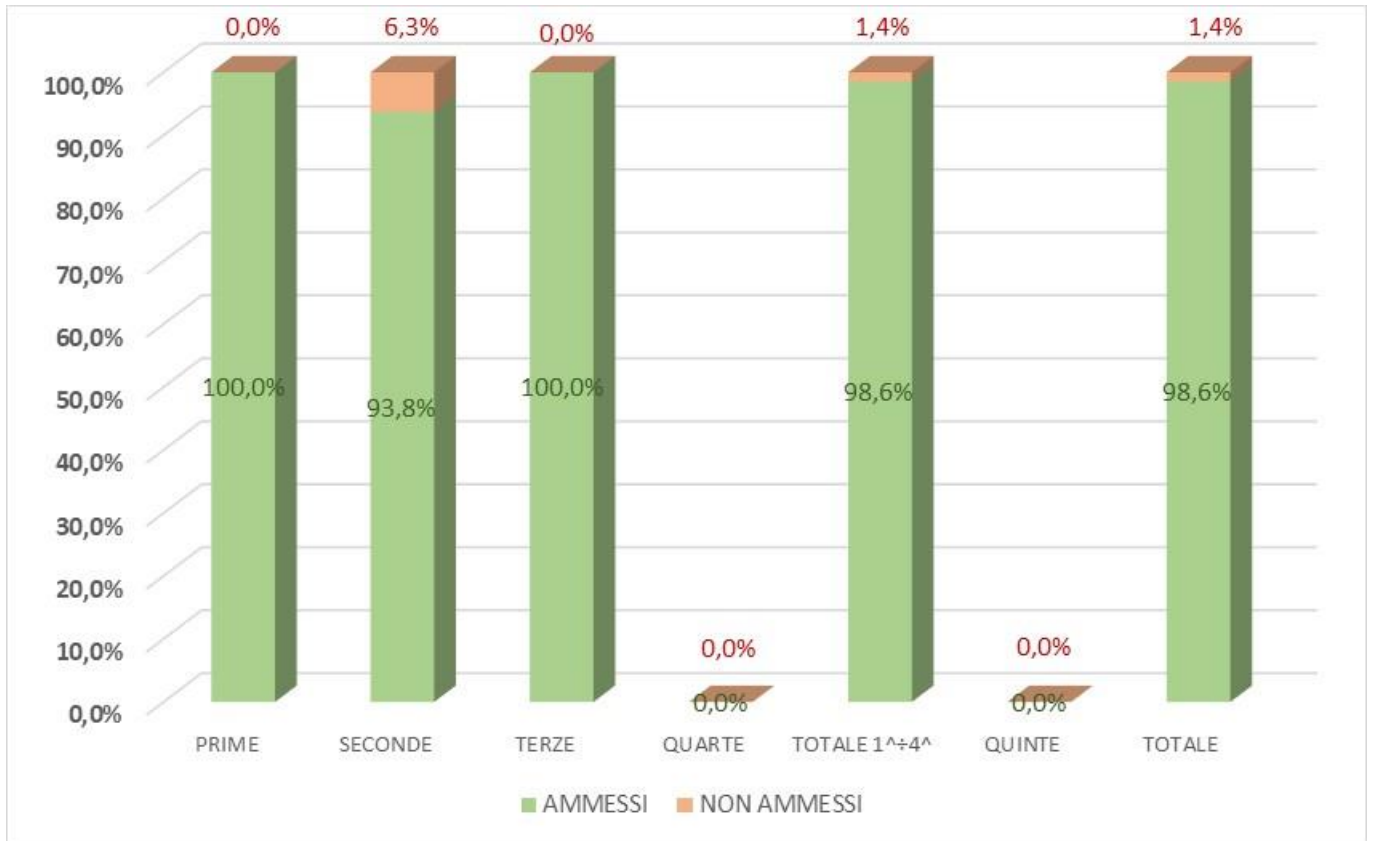

Esito scrutini differiti – agosto 2023

Esito scrutini a.s. 2022/2023

IISS "L. dell'Erba": studenti scrutinati, ammessi, non ammessi e sospesi per anno di corso

Indirizzo Liceo Scientifico

CLASSI	SCRUTINATI	AMMESSI	NON AMMESSI	GIUDIZIO SOSPESO E SCRUTINATI AD AGOSTO	AMMESSI	NON AMMESSI	AMMESSI AS 2022/23	NON AMMESSI AS 2022/23
PRIME	15	14	0	1	1	0	15	0
SECONDE	16	14	0	2	1	1	15	1
TERZE	21	18	0	3	3	0	21	0
QUARTE	18	18	0	0	0	0	18	0
TOTALE 1 [^] ÷ 4 [^]	70	64	0	6	5	1	69	1
QUINTE	0	0	0	0	0	0	0	0
TOTALE	70	64	0	6	5	1	69	1

Esito scrutini differiti – agosto 2023

Esito scrutini a.s. 2022/2023

**3) STUDENTI AMMESSI, NON AMMESSI E CON GIUDIZIO SOSPESO
CONFRONTO FRA A.S. 2021-22 E A.S. 2020-21 E FRA A.S. 2014-15 E ANNAUITÀ 2015÷21**