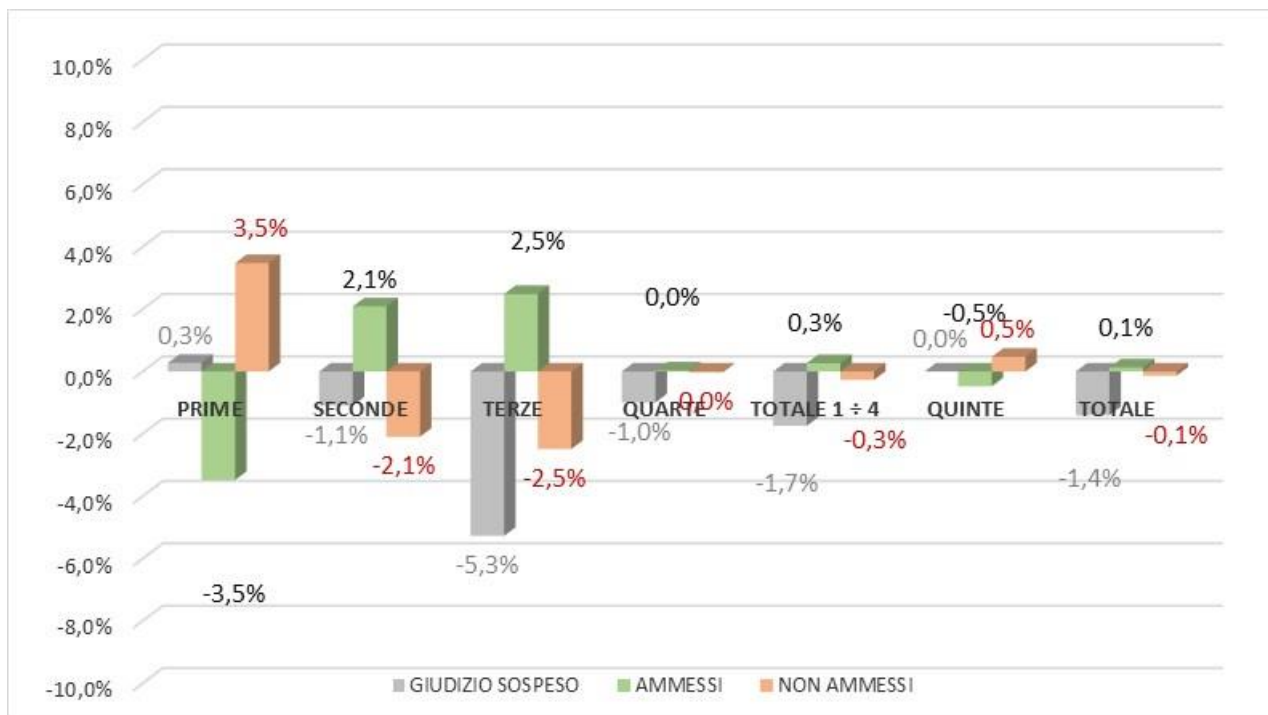

IISS "Luigi dell'Erba": variazioni % risultati dello scrutinio fra l'A.S. 2022-23 e l'A.S. 2021-22