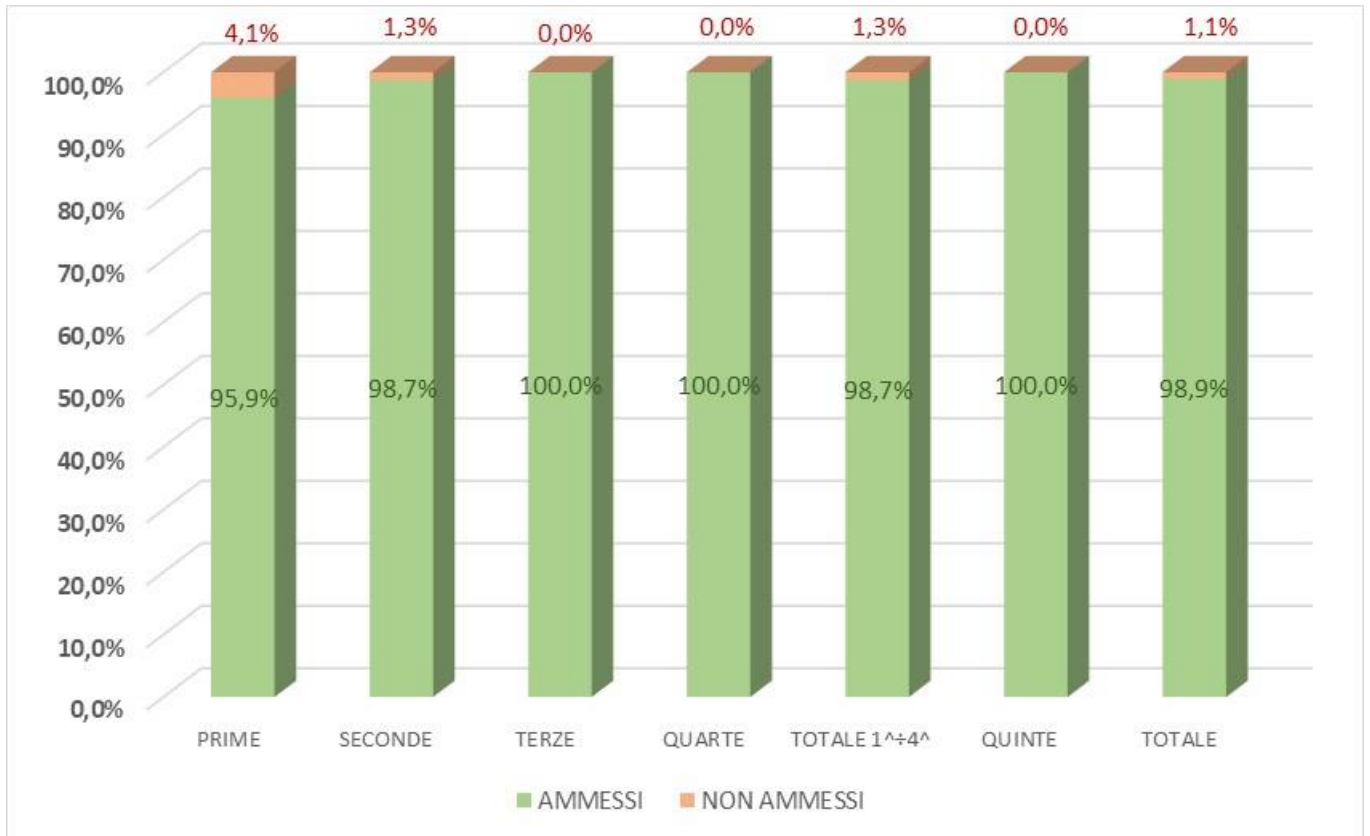

Esito scrutini a.s. 2022/2023

IISS "L. dell'Erba": studenti scrutinati, ammessi, non ammessi e sospesi per anno di corso

Indirizzo Liceo Scientifico

CLASSI	SCRUTINATI	AMMESSI	NON AMMESSI	GIUDIZIO SOSPESO E SCRUTINATI AD AGOSTO	AMMESSI	NON AMMESSI	AMMESSI AS 2022/23	NON AMMESSI AS 2022/23
PRIME	15	14	0	1	1	0	15	0
SECONDE	16	14	0	2	1	1	15	1
TERZE	21	18	0	3	3	0	21	0
QUARTE	18	18	0	0	0	0	18	0
TOTALE 1[^] ÷ 4[^]	70	64	0	6	5	1	69	1
QUINTE	0	0	0	0	0	0	0	0
TOTALE	70	64	0	6	5	1	69	1

Esito scrutini differiti – agosto 2023