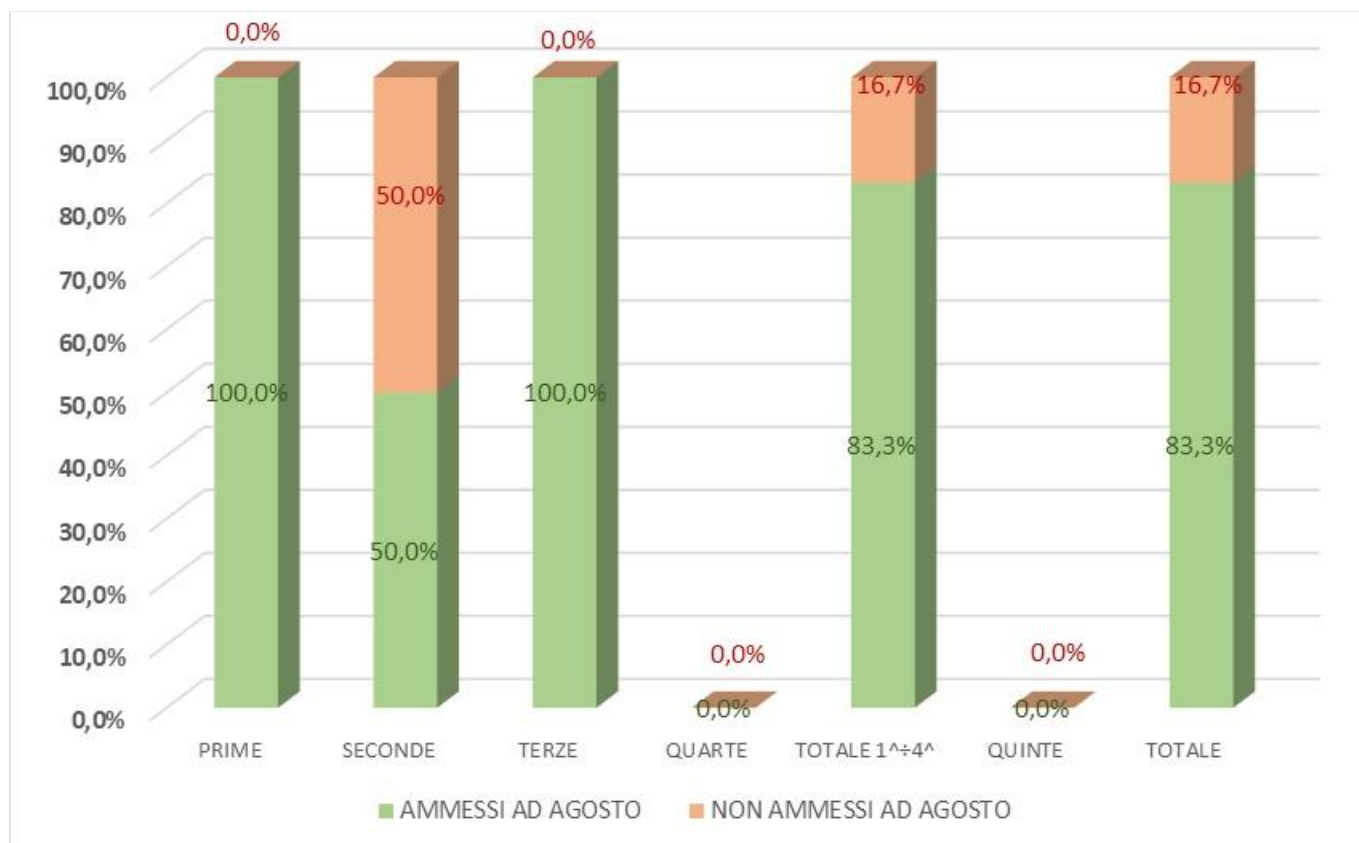

Esito scrutini differiti – agosto 2023

Esito scrutini a.s. 2022/2023

IISS "L. dell'Erba": studenti scrutinati, ammessi, non ammessi e sospesi per anno di corso

Indirizzo Informatica e Telecomunicazioni

CLASSI	SCRUTINATI	AMMESSI	NON AMMESSI	GIUDIZIO SOSPESO E SCRUTINATI AD AGOSTO	AMMESSI	NON AMMESSI	AMMESSI AS 2022/23	NON AMMESSI AS 2022/23
PRIME	123	98	5	20	20	0	118	5
SECONDE	157	134	2	21	21	0	155	2
TERZE	129	128	0	1	1	0	129	0
QUARTE	120	114	0	6	6	0	120	0
TOTALE 1 [^] ÷ 4 [^]	529	474	7	48	48	0	522	7
QUINTE	104	104	0	0	0	0	104	0
TOTALE	633	578	7	48	48	0	626	7

Esito scrutini differiti – agosto 2023

Esito scrutini a.s. 2022/2023

IISS "L. dell'Erba": studenti scrutinati, ammessi, non ammessi e sospesi per anno di corso

Indirizzo Liceo Scientifico

CLASSI	SCRUTINATI	AMMESSI	NON AMMESSI	GIUDIZIO SOSPESO E SCRUTINATI AD AGOSTO	AMMESSI	NON AMMESSI	AMMESSI AS 2022/23	NON AMMESSI AS 2022/23
PRIME	15	14	0	1	1	0	15	0
SECONDE	16	14	0	2	1	1	15	1
TERZE	21	18	0	3	3	0	21	0
QUARTE	18	18	0	0	0	0	18	0
TOTALE 1 [^] ÷ 4 [^]	70	64	0	6	5	1	69	1
QUINTE	0	0	0	0	0	0	0	0
TOTALE	70	64	0	6	5	1	69	1

Esito scrutini differiti – agosto 2023

Esito scrutini a.s. 2022/2023

**3) STUDENTI AMMESSI, NON AMMESSI E CON GIUDIZIO SOSPESO
CONFRONTO FRA A.S. 2021-22 E A.S. 2020-21 E FRA A.S. 2014-15 E ANNAUITÀ 2015÷21**