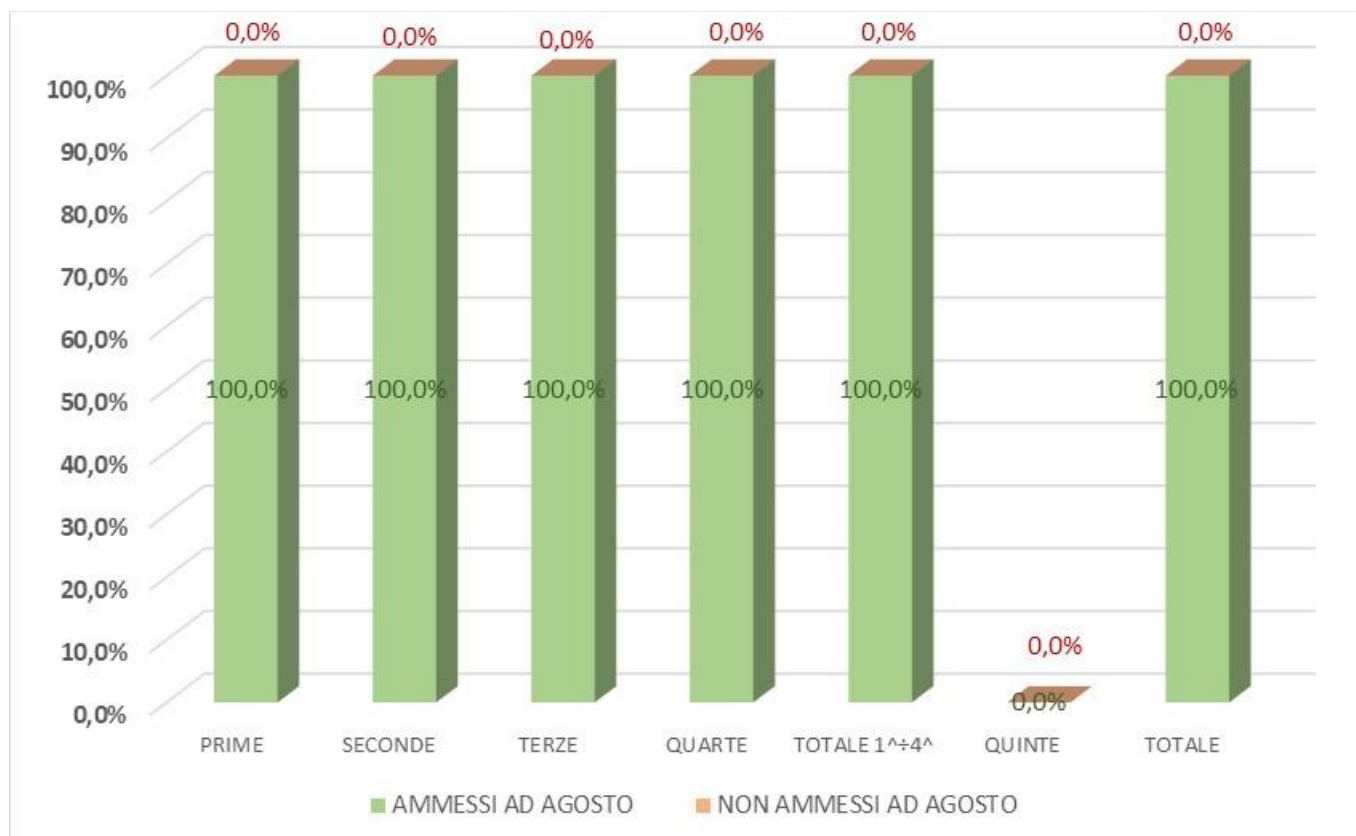

Esito scrutini differiti – agosto 2023

Esito scrutini a.s. 2022/2023

IISS "L. dell'Erba": studenti scrutinati, ammessi, non ammessi per anno di corso

Indirizzo Chimica, Materiali e Biotecnologie

CLASSI	SCRUTINATI	AMMESSI	NON AMMESSI	GIUDIZIO SOSPESO E SCRUTINATI AD AGOSTO	AMMESSI AD AGOSTO	NON AMMESSI AD AGOSTO	AMMESSI AS 2022/23	NON AMMESSI AS 2022/23
PRIME	92	85	2	5	4	1	89	3
SECONDE	76	64	2	10	10	0	74	2
TERZE	76	72	1	3	3	0	75	1
QUARTE	90	79	0	11	10	1	89	1
TOTALE 1 [^] ÷ 4 [^]	335	301	5	29	27	2	327	7
QUINTE	107	106	1	0	0	0	106	1
TOTALE	441	406	6	29	27	2	433	8

Esito scrutini differiti – agosto 2023

Esito scrutini a.s. 2022/2023

IISS "L. dell'Erba": studenti scrutinati, ammessi, non ammessi e sospesi per anno di corso

Indirizzo Informatica e Telecomunicazioni

CLASSI	SCRUTINATI	AMMESSI	NON AMMESSI	GIUDIZIO SOSPESO E SCRUTINATI AD AGOSTO	AMMESSI	NON AMMESSI	AMMESSI AS 2022/23	NON AMMESSI AS 2022/23
PRIME	123	98	5	20	20	0	118	5
SECONDE	157	134	2	21	21	0	155	2
TERZE	129	128	0	1	1	0	129	0
QUARTE	120	114	0	6	6	0	120	0
TOTALE 1 [^] ÷ 4 [^]	529	474	7	48	48	0	522	7
QUINTE	104	104	0	0	0	0	104	0
TOTALE	633	578	7	48	48	0	626	7

Esito scrutini differiti – agosto 2023

Esito scrutini a.s. 2022/2023

IISS "L. dell'Erba": studenti scrutinati, ammessi, non ammessi e sospesi per anno di corso

Indirizzo Liceo Scientifico

CLASSI	SCRUTINATI	AMMESSI	NON AMMESSI	GIUDIZIO SOSPESO E SCRUTINATI AD AGOSTO	AMMESSI	NON AMMESSI	AMMESSI AS 2022/23	NON AMMESSI AS 2022/23
PRIME	15	14	0	1	1	0	15	0
SECONDE	16	14	0	2	1	1	15	1
TERZE	21	18	0	3	3	0	21	0
QUARTE	18	18	0	0	0	0	18	0
TOTALE 1 [^] ÷ 4 [^]	70	64	0	6	5	1	69	1
QUINTE	0	0	0	0	0	0	0	0
TOTALE	70	64	0	6	5	1	69	1