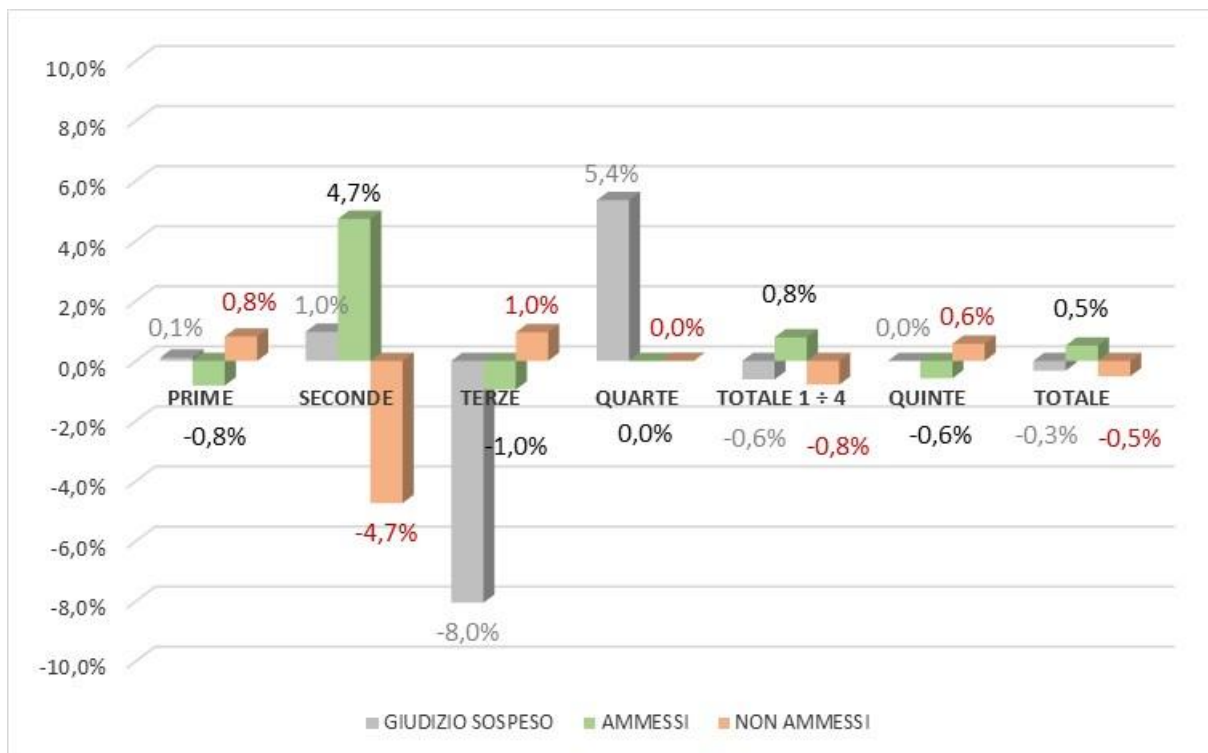

ITT "Luigi dell'Erba": variazioni % risultati dello scrutinio fra l'A.S. 2018-19 e l'A.S. 2017-18