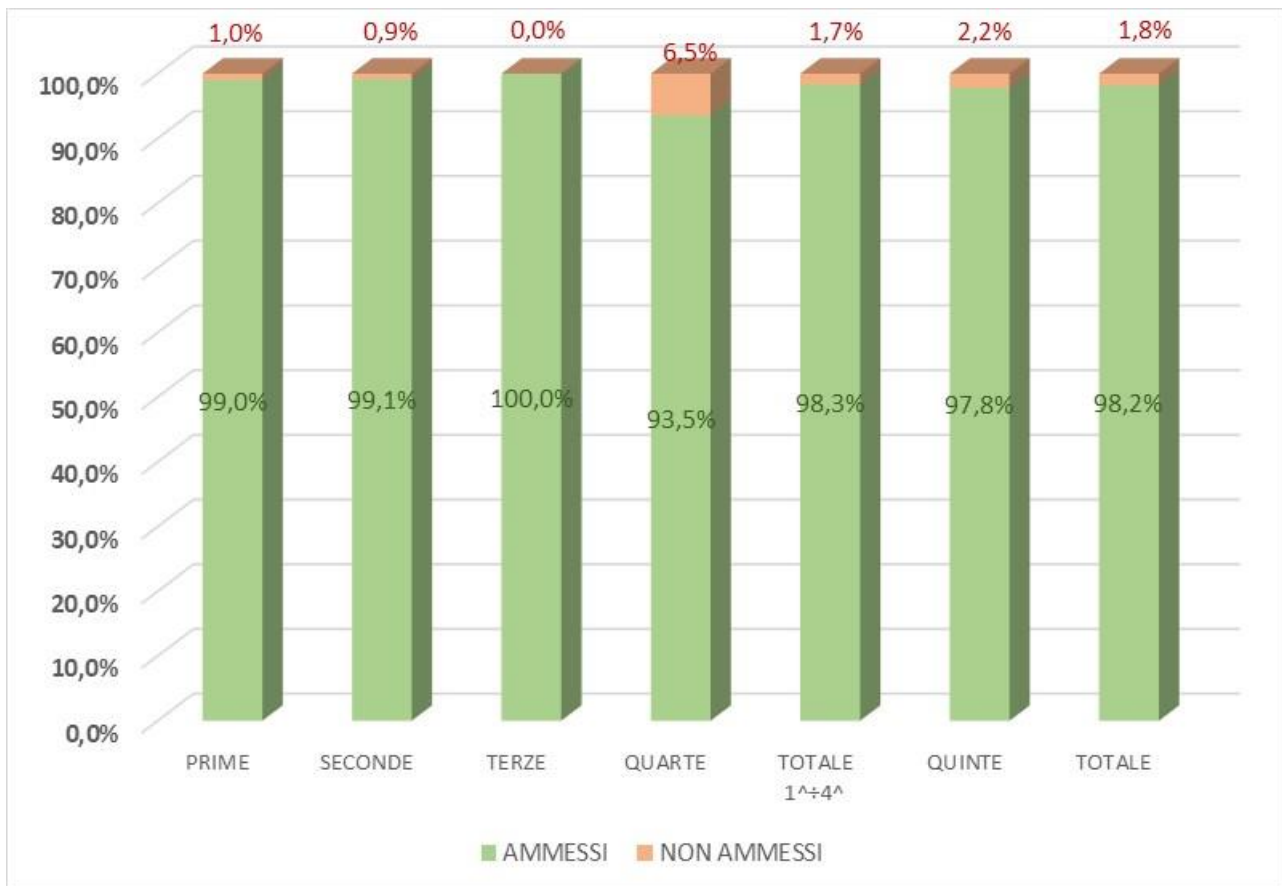

Esito scrutini a.s. 2018/2019

ITT "L. dell'Erba": studenti scrutinati, ammessi, non ammessi e sospesi per anno di corso

Indirizzo Informatica e Telecomunicazioni

CLASSI	SCRUTINATI	AMMESSI	NON AMMESSI	GIUDIZIO SOSPESO E SCRUTINATI AD AGOSTO	AMMESSI	NON AMMESSI	AMMESSI AS 2018/19	NON AMMESSI AS 2018/19
PRIME	150	112	6	32	29	3	141	9
SECONDE	132	111	2	19	18	1	129	3
TERZE	99	79	3	17	16	1	95	4
QUARTE	100	76	0	24	24	0	100	0
TOTALE 1^ ÷ 4^	481	378	11	92	87	5	465	16
QUINTE	92	90	2	0	0	0	90	2
TOTALE	573	468	13	92	87	5	555	18

Esito scrutini differiti – agosto 2019