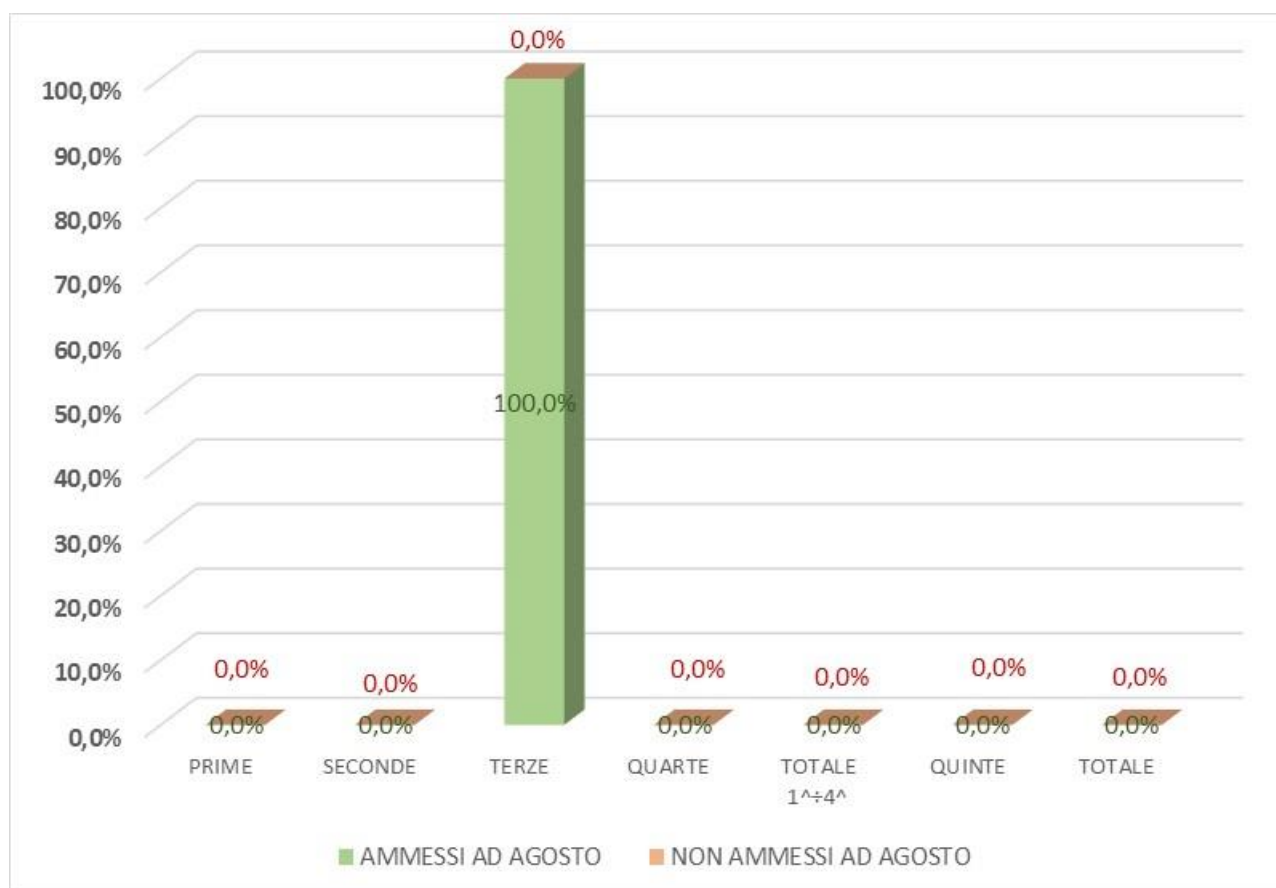

ITT "L. dell'Erba": studenti scrutinati, ammessi, non ammessi e sospesi per anno di corso

Indirizzo Agraria, Agroalimentare e Agroindustria

CLASSI	SCRUTINATI	AMMESSI	NON AMMESSI	GIUDIZIO SOSPESO E SCRUTINATI AD AGOSTO	AMMESSI	NON AMMESSI	AMMESSI AS 2018/19	NON AMMESSI AS 2018/19
PRIME	0	0	0	0	0	0	0	0
SECONDE	0	0	0	0	0	0	0	0
TERZE	12	9	0	3	3	0	12	0
QUARTE	0	0	0	0	0	0	0	0
TOTALE 1^ ÷ 4^	12	9	0	3	3	0	12	0
QUINTE	14	14	0	0	0	0	14	0
TOTALE	26	23	0	3	3	0	26	0

Esito scrutini differiti – agosto 2019