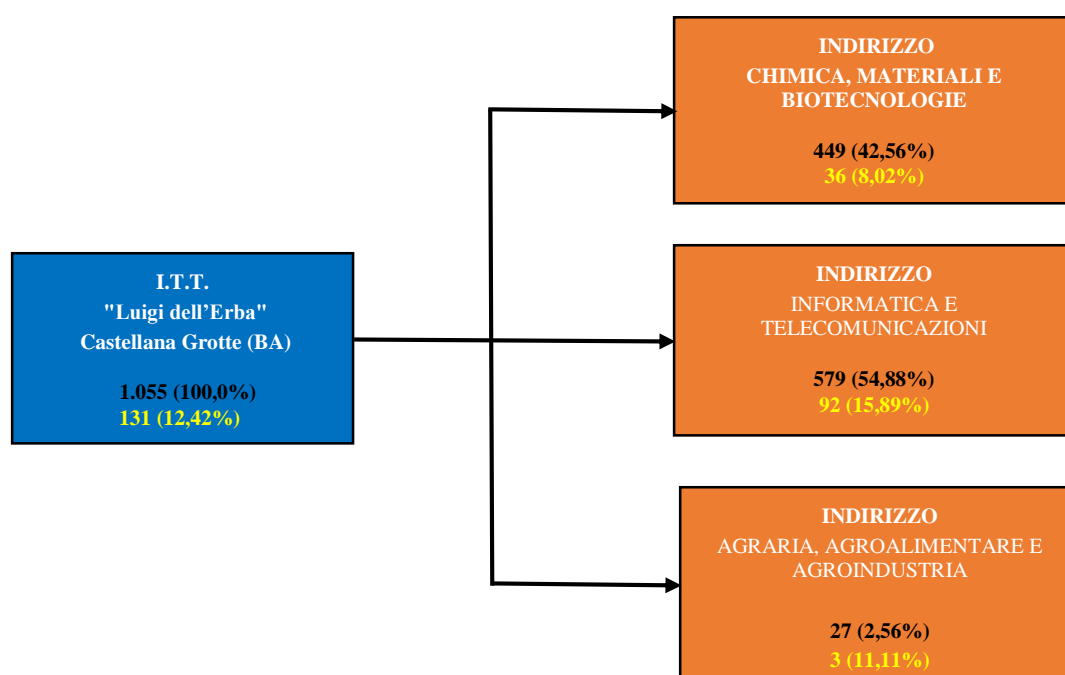

ISTITUTO TECNICO TECNOLOGICO "LUIGI DELL'ERBA"

***Chimica e Materiali - Biotecnologie Ambientali - Biotecnologie Sanitarie
Informatica - Produzioni e Trasformazioni***

Via della Resistenza, 40 – 70013 Castellana Grotte (BA)

RISULTATI DEGLI SCRUTINI DIFFERITI - AGOSTO 2019

Tabelle e grafici di sintesi

INDICE

1) IL QUADRO D'INSIEME: STUDENTI ISCRITTI, STUDENTI SCRUTINATI	pag.	3
2) RISULTATI DEGLI SCRUTINI 2018-19 (per anno di corso e indirizzo di studi)	pag.	4
3) STUDENTI AMMESSI, NON AMMESSI, SOSPESI E CONFRONTO FRA A.S. 2018-19 E A.S. 2017-18 E FRA A.S. 2014-15 E QUADRIENNIO 2015÷19	pag.	12

Fonti

Elaborazioni sui dati estrapolati dal programma *Scrutini on line* della piattaforma *ClasseViva*.

1) IL QUADRO D'INSIEME: STUDENTI ISCRITTI, STUDENTI SCRUTINATI AD AGOSTO 2019

ITT "Luigi dell'Erba": studenti per indirizzo di studi (in giallo gli studenti con giudizio sospeso)

ITT "Luigi dell'Erba": studenti iscritti per anno di corso e indirizzo di studi

INDIRIZZO	PRIME	SECONDE	TERZE	QUARTE	QUINTE	ITT "L. dell'Erba"
CHIMICA, MATERIALI E BIOT.	103	117	75	63	91	449
INFORMATICA E TELECOM.	151	133	100	102	93	579
AGRARIA, AGROAL. E AGROIND.	0	0	13	0	14	27
TOTALE	254	250	188	165	198	1055