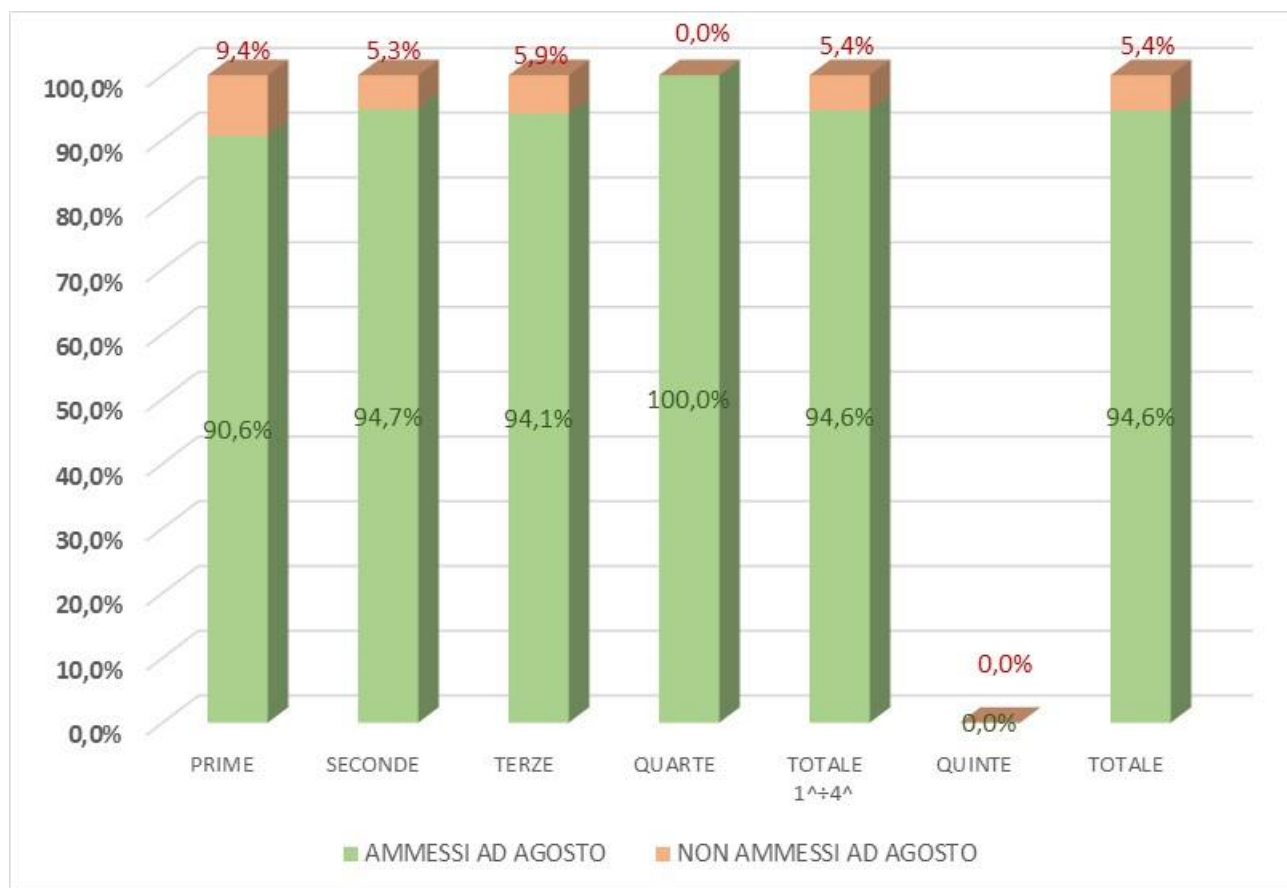

Esito scrutini differiti – agosto 2019

Esito scrutini a.s. 2018/2019

ITT "L. dell'Erba": studenti scrutinati, ammessi, non ammessi per anno di corso

Indirizzo Chimica, Materiali e Biotecnologie

CLASSI	SCRUTINATI	AMMESSI	NON AMMESSI	GIUDIZIO SOSPESO E SCRUTINATI AD AGOSTO	AMMESSI AD AGOSTO	NON AMMESSI AD AGOSTO	AMMESSI AS 2018/19	NON AMMESSI AS 2018/19
PRIME	103	99	1	3	3	0	102	1
SECONDE	117	101	1	15	15	0	116	1
TERZE	74	71	0	3	3	0	74	0
QUARTE	62	45	2	15	13	2	58	4
TOTALE 1^ ÷ 4^	356	316	4	36	34	2	350	6
QUINTE	90	88	2	0	0	0	88	2
TOTALE	446	404	6	36	34	2	438	8

Esito scrutini differiti – agosto 2019

Esito scrutini a.s. 2018/2019

ITT "L. dell'Erba": studenti scrutinati, ammessi, non ammessi e sospesi per anno di corso

Indirizzo Informatica e Telecomunicazioni

CLASSI	SCRUTINATI	AMMESSI	NON AMMESSI	GIUDIZIO SOSPESO E SCRUTINATI AD AGOSTO	AMMESSI	NON AMMESSI	AMMESSI AS 2018/19	NON AMMESSI AS 2018/19
PRIME	150	112	6	32	29	3	141	9
SECONDE	132	111	2	19	18	1	129	3
TERZE	99	79	3	17	16	1	95	4
QUARTE	100	76	0	24	24	0	100	0
TOTALE 1^ ÷ 4^	481	378	11	92	87	5	465	16
QUINTE	92	90	2	0	0	0	90	2
TOTALE	573	468	13	92	87	5	555	18

Esito scrutini differiti – agosto 2019

Esito scrutini a.s. 2018/2019

ITT "L. dell'Erba": studenti scrutinati, ammessi, non ammessi e sospesi per anno di corso

Indirizzo Agraria, Agroalimentare e Agroindustria