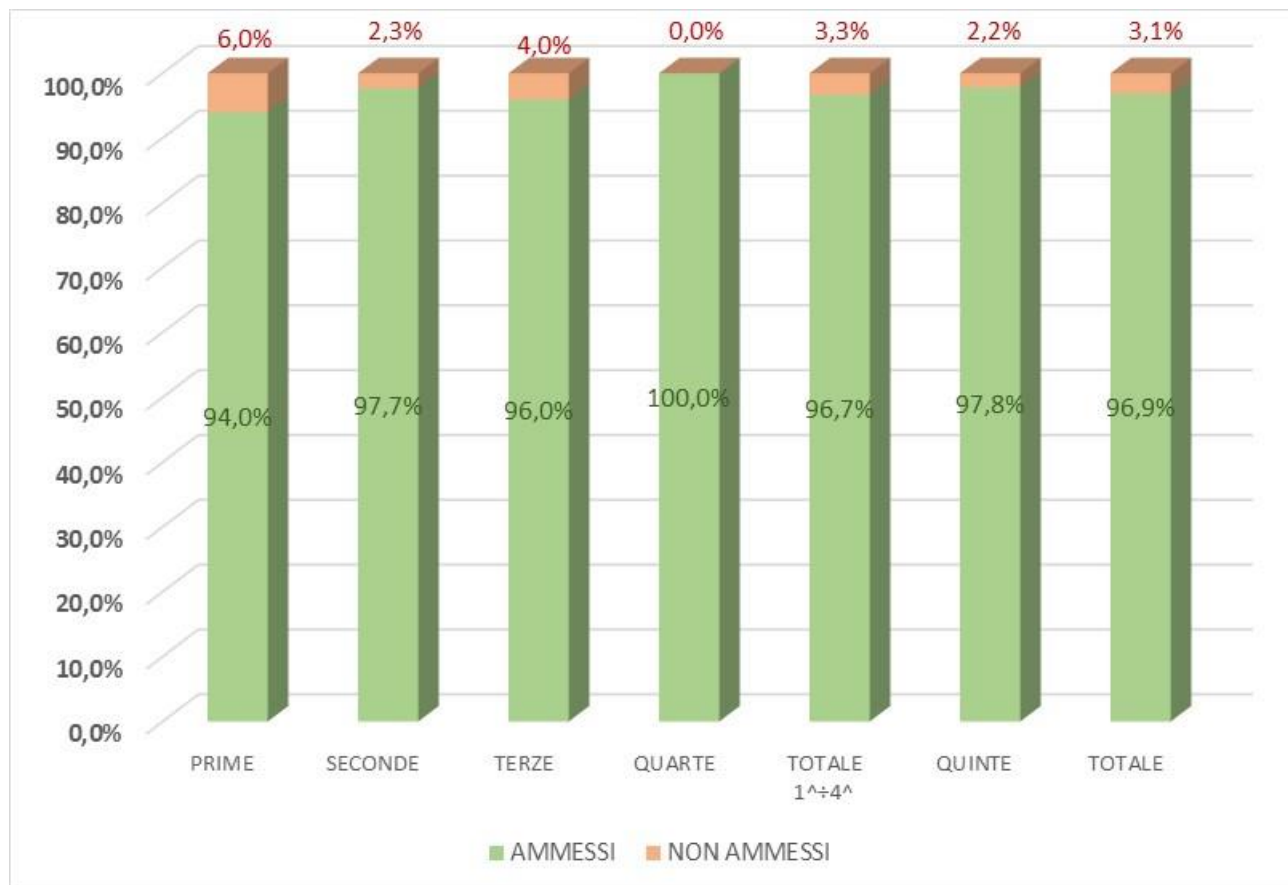

Esito scrutini differiti – agosto 2019

Esito scrutini a.s. 2018/2019

ITT "L. dell'Erba": studenti scrutinati, ammessi, non ammessi e sospesi per anno di corso

Indirizzo Informatica e Telecomunicazioni

CLASSI	SCRUTINATI	AMMESSI	NON AMMESSI	GIUDIZIO SOSPESO E SCRUTINATI AD AGOSTO	AMMESSI	NON AMMESSI	AMMESSI AS 2018/19	NON AMMESSI AS 2018/19
PRIME	150	112	6	32	29	3	141	9
SECONDE	132	111	2	19	18	1	129	3
TERZE	99	79	3	17	16	1	95	4
QUARTE	100	76	0	24	24	0	100	0
TOTALE 1^ ÷ 4^	481	378	11	92	87	5	465	16
QUINTE	92	90	2	0	0	0	90	2
TOTALE	573	468	13	92	87	5	555	18

Esito scrutini differiti – agosto 2019

Esito scrutini a.s. 2018/2019

ITT "L. dell'Erba": studenti scrutinati, ammessi, non ammessi e sospesi per anno di corso

Indirizzo Agraria, Agroalimentare e Agroindustria