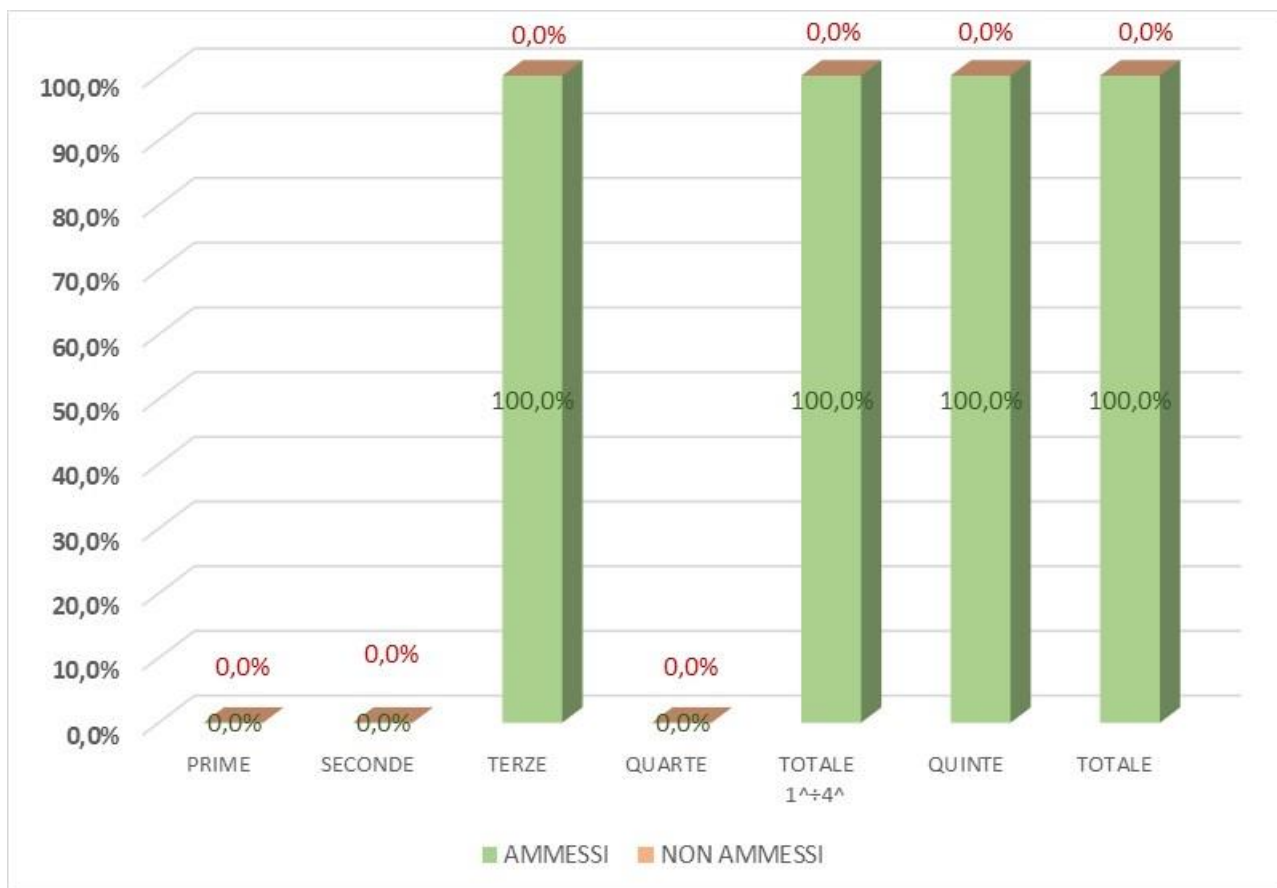

Esito scrutini a.s. 2018/2019

**3) STUDENTI AMMESSI, NON AMMESSI E CON GIUDIZIO SOSPESO
CONFRONTO FRA A.S. 2018-19 E A.S. 2017-18 E FRA A.S. 2014-15 E QUADRIENNIO 2015÷19**

ITT "Luigi dell'Erba": risultati dello scrutinio per anno di corso A.S. 2018-19

CLASSI	SCRUTINATI	AMMESSI	NON AMMESSI	SOSPENSIONE DI GIUDIZIO	AMMESSI AD AGOSTO	NON AMMESSI AD AGOSTO	AMMESSI AS 2018/19	NON AMMESSI AS 2018/19
PRIME	253	211	7	35	32	3	243	10
SECONDE	249	212	3	34	33	1	245	4
TERZE	185	159	3	23	22	1	181	4
QUARTE	162	121	2	39	37	2	158	4
TOT 1 ÷ 4	849	703	15	131	124	7	827	22
QUINTE	196	192	4	0	0	0	192	4
TOTALE	1045	895	19	131	124	7	1019	26

ITT "Luigi dell'Erba": risultati dello scrutinio per anno di corso A.S. 2017-18

CLASSI	SCRUTINATI	AMMESSI	NON AMMESSI	SOSPENSIONE DI GIUDIZIO	AMMESSI AD AGOSTO	NON AMMESSI AD AGOSTO	AMMESSI AS 2017/18	NON AMMESSI AS 2017/18
PRIME	255	214	6	35	33	2	247	8
SECONDE	205	166	13	26	26	0	192	13
TERZE	166	130	2	34	34	0	164	2
QUARTE	203	161	4	38	37	1	198	5
TOT 1 ÷ 4	829	671	25	133	130	3	801	28
QUINTE	205	202	3	0	0	0	202	3
TOTALE	1034	873	28	133	130	3	1003	31

ITT "Luigi dell'Erba": risultati dello scrutinio per anno di corso A.S. 2016-17

CLASSI	SCRUTINATI	AMMESSI	NON AMMESSI	SOSPENSIONE DI GIUDIZIO	AMMESSI AD AGOSTO	NON AMMESSI AD AGOSTO	AMMESSI AS 2016/17	NON AMMESSI AS 2016/17
PRIME	219	185	7	27	25	2	210	9
SECONDE	171	149	4	18	16	2	165	6
TERZE	201	179	1	21	21	0	200	1
QUARTE	208	184	0	24	22	2	206	2
TOT 1 ÷ 4	799	697	12	90	84	6	781	18
QUINTE	205	204	1	0	0	0	204	1
TOTALE	1004	901	13	90	84	6	985	19